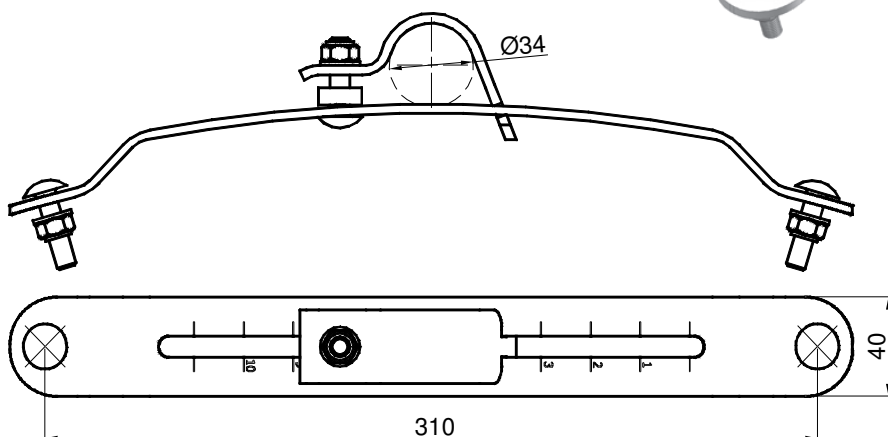

Supporto parafrango zincato Ø 34
Galvanized mudguard mounting bracket Ø 34
Support de gardeboue zinguè Ø 34
Verstellbare Kotflügelhalterung verzinkt Ø 34
Art. 60167121 - 0,530 kg