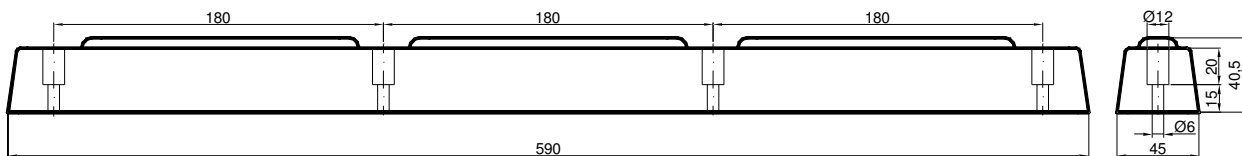

Profilo paracolpi in gomma nera L=490 mm
Black rubber buffer L=490 mm
Butoir caotchouc noir L=490 mm
Schwarzer Gummiramppuffer L=490 mm
Art. 55500490 - 0,615 kg

Profilo paracolpi in gomma nera L=590 mm
Black rubber buffer L=590 mm
Butoir caotchouc noir L=590 mm
Schwarzer Gummiramppuffer L=590 mm
Art. 55500590 - 0,800 kg

Profilo paracolpi in gomma nera L=660 mm
Black rubber buffer L=660 mm
Butoir caotchouc noir L=660 mm
Schwarzer Gummiramppuffer L=660 mm
Art. 55500655 - 0,930 kg