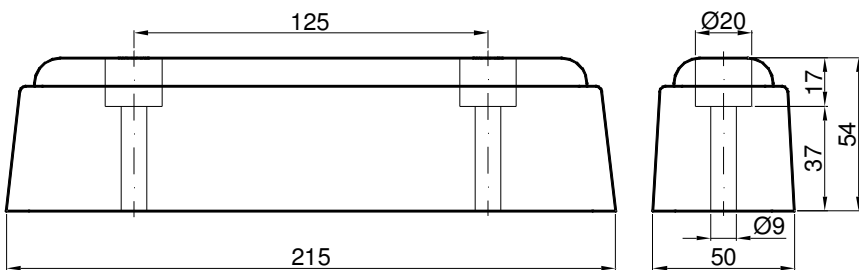

Tampone paracolpi in gomma nera
Black rubber buffer
Butoir caoutchouc noir
Schwarzer Gummirammpuffer
Art. 55215505 - 0,607 kg