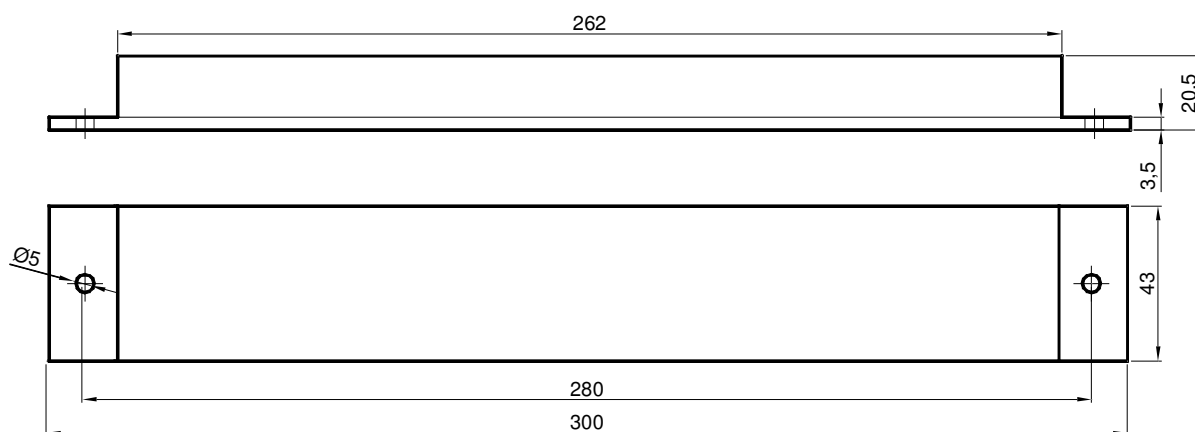

Batticolpo per ribaltabile su lamiera
Rubber support for tilting body
Art. 55030043 - 0,585 kg

Batticolpo per ribaltabile su lamiera
Rubber support for tilting body
Art. 55030080 - 1,260 kg

Profilo paracolpi in gomma nera 85x70 L= 2600 mm
Black protection rubber bumper 85x70 L= 2600 mm
 Butoir de protection en caoutchouc noir 85x70 L= 2600 mm
Gummi elastil-rammleisten schwarz 85x70 L= 2600 mm
 Perfil paracolpes trasero de goma 85x70 L= 2600 mm
Art. 55857000 - 5,800 kg