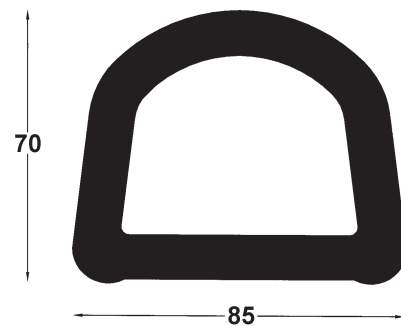

Profilo paracolpi in gomma nera 85x70 L= 2600 mm
Black protection rubber bumper 85x70 L= 2600 mm
Butoir de protection en caoutchouc noir 85x70 L= 2600 mm
Gummi elastil-rammleisten schwarz 85x70 L= 2600 mm
Perfil paracolpes trasero de goma 85x70 L= 2600 mm
Art. 55857000 - 5,800 kg

Profilo paracolpi in gomma nera 80x70 L= 2500 mm
Black protection rubber bumper 80x70 L= 2500 mm
Butoir de protection en caoutchouc noir 80x70 L= 2500 mm
Gummi elastil-rammleisten schwarz 80x70 L= 2500 mm
Perfil paracolpes trasero de goma 80x70 L= 2500 mm
Art. 55708000 - 5,400 kg