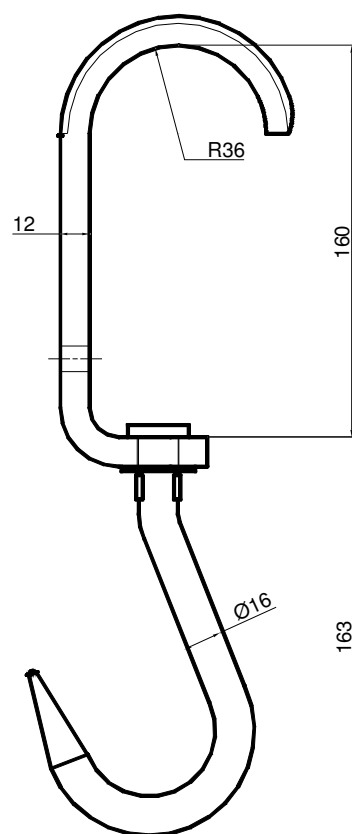

Gancio carne con doppio snodo Inox
Stainless steel straight meat hook double articulation
 Crochet de viande pas pivot en acier Inox
Edelstahl flachbahn-haken nirosta
Art.75500145 - 0,400 kg

Gancio carne con doppio snodo Inox
Stainless steel straight meat hook double articulation
 Crochet de viande pas pivot en acier Inox
Edelstahl flachbahn-haken nirosta
Art.75500245 - 0,522 kg

Gancio carne senza snodo Inox
Stainless steel straight meat hook
 Crochet de viande pas pivot en acier Inox
Edelstahl gleit-falchhake nirosta
Art.75500345 - 0,270 kg

Gancio carne Inox
Stainless steel straight meat hook
 Crochet de viande pas pivot en acier Inox
Edelstahl gleit-falchhake nirosta
Art.75500445 - 1,350 kg