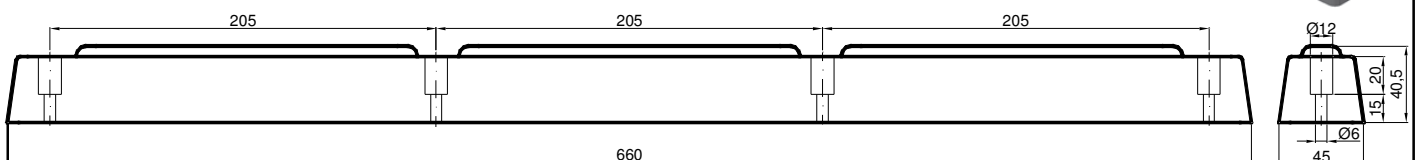

Batticolpo per ribaltabile su lamiera
Rubber support for tilting body
Art. 55030043 - 0,585 kg

Batticolpo per ribaltabile su lamiera
Rubber support for tilting body
Art. 55030080 - 1,260 kg

Profilo paracolpi in gomma nera 85x70 L= 2600 mm
Black protection rubber bumper 85x70 L= 2600 mm
 Butoir de protection en caoutchouc noir 85x70 L= 2600 mm
Gummi elastil-rammleisten schwarz 85x70 L= 2600 mm
 Perfil paracolpes trasero de goma 85x70 L= 2600 mm
Art. 55857000 - 5,800 kg