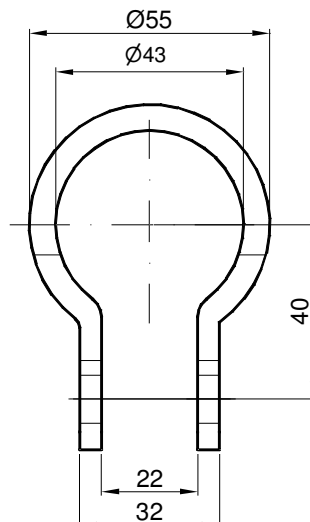

Supporto parafango grezzo Ø42
Raw mudgard mounting Ø42
Support de gardeboue en acier brut Ø42
Verstellbare Kotflügelhalterung roh Ø 42
Art. 60115119 - 0,485 kg