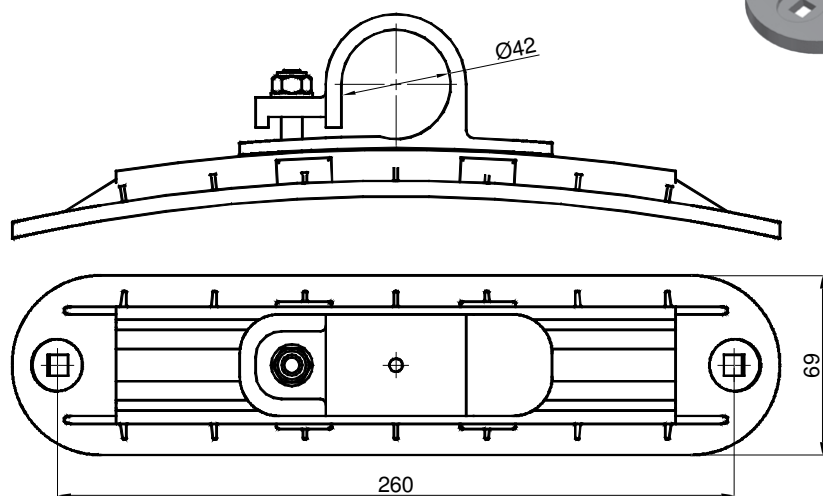

Supporto parafango in PVC nero Ø 42
Black PVC mudguard mounting bracket Ø 42
PVC Support de gardeboue noir Ø 42
Verstellbare Kotflügelhalterung Ø 42
Art. 60167310 - 0,265 kg

Supporto parafango in PVC nero Ø 33,5
Black PVC mudguard mounting bracket Ø 33,5
PVC Support de gardeboue noir Ø 33,5
Verstellbare Kotflügelhalterung Ø 33,5
Art. 60167210 - 0,245 kg