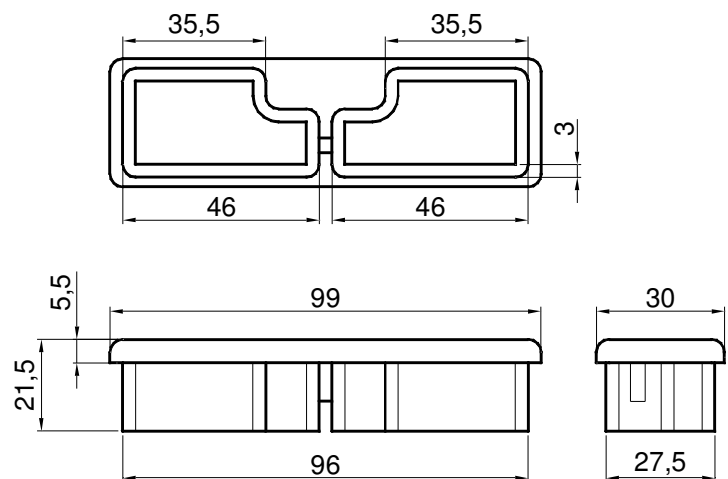

Tappo PVC basso profilo alluminio
Black PVC low cap
Art. 58923055/C - 0,020 kg