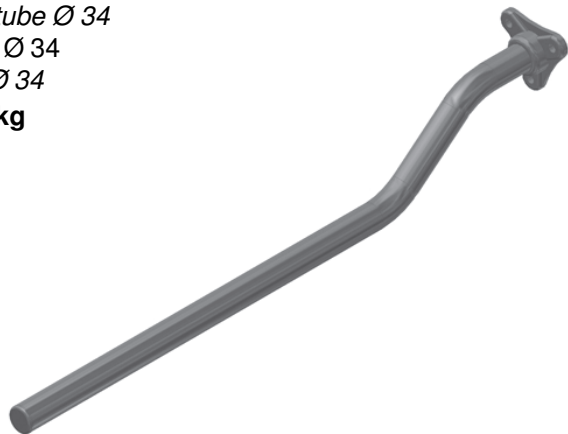

Tubo di fissaggio verniciato nero Ø 34 per parafanghi
Black painted installation tube Ø 34
Tube de fixation Peintè noir Ø 34
Kotflügelhalter Lackleder Ø 34
Art. 60179200 - 2,070 kg