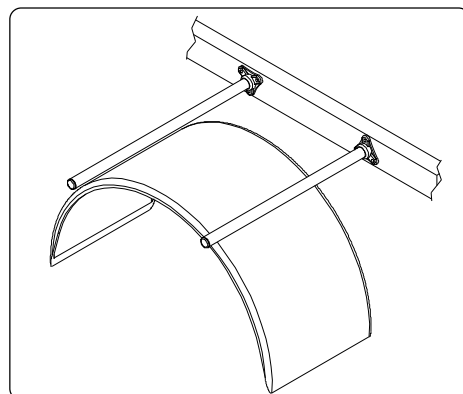

Tubo di fissaggio zincato Ø 34 per parafanghi
Installation Galvanized tube Ø 34
Tube de fixation zinguè Ø 34
Kotflügelhalter verzinkt Ø 34
Art. 60178110 - 2,070 kg