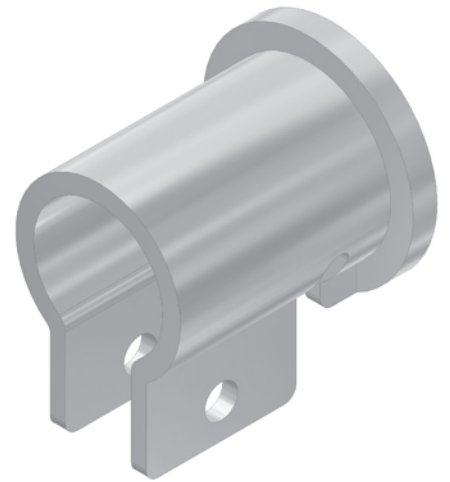

Supporto parafango zincato Ø42
Galvanized mudgard mounting Ø42
Support de gardeboue zinguè Ø42
Verstellbare Kotflügelhalterung verzinkt Ø 42
Art. 60115019 - 0,760 kg