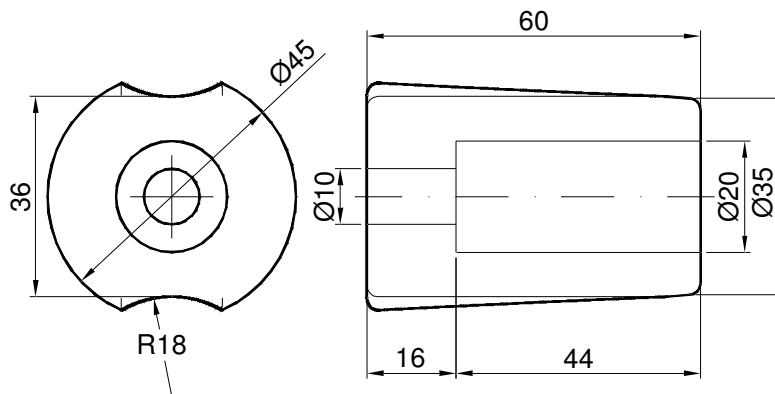

Tampone paracolpi conico con smussi in gomma
Black rubber conical buffer with bevel
Butoir caotchouc noir
Schwarzer Gummirammpuffer
Art. 55003541 - 0,086 kg