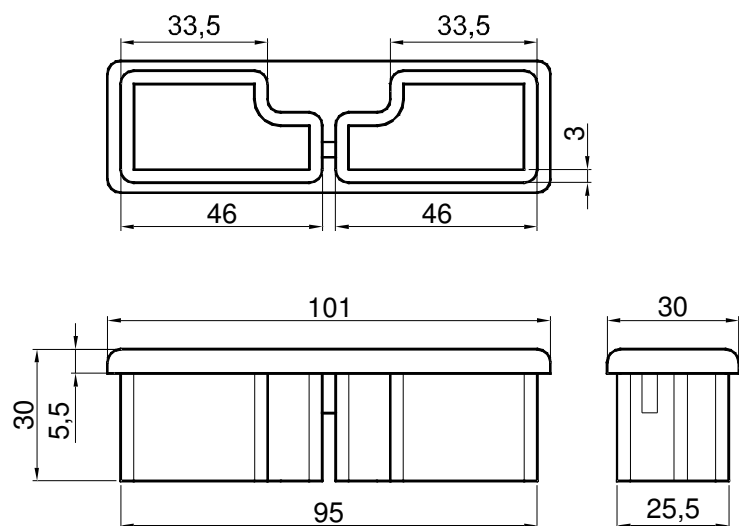

Tappo PVC alto profilo alluminio
Black PVC high cap
Art. 58923055 - 0,030 kg