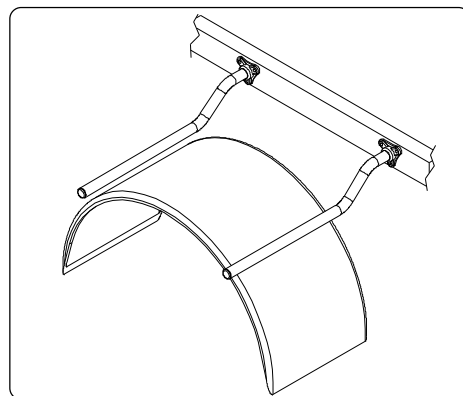

Tubo di fissaggio zincato Ø 42 per parafanghi
Installation Galvanized tube Ø 42
Tube de fixation zinguè Ø 42
Kotflügelhalter verzinkt Ø 42
Art. 60181110 - 2,840 kg