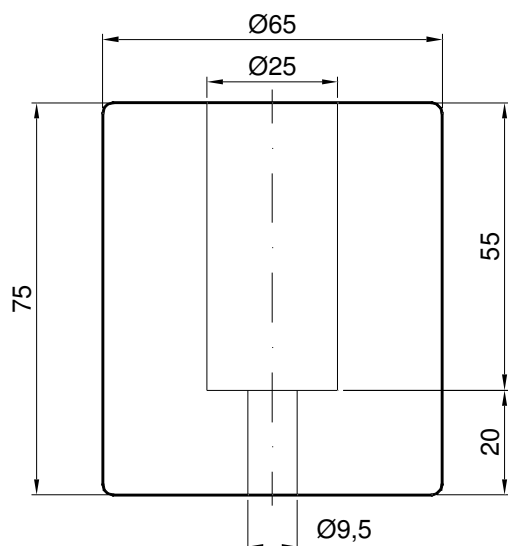

Tampone paracolpi cilindrico in gomma nera
Black rubber cylindrical buffer
Butoir caoutchouc noir
Schwarzer Gummirammpuffer
Art. 55007565 - 0,334 kg