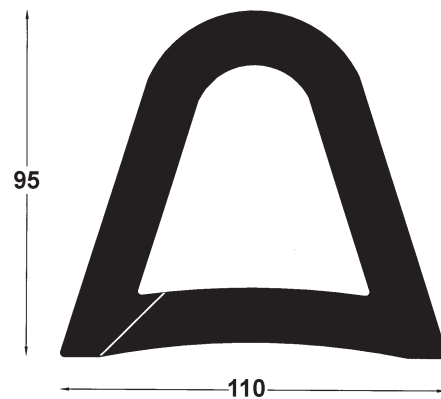

Profilo paracolpi in gomma nera 110x95 L= 2500 mm
Black protection rubber bumper 110x95 L= 2500 mm
Butoir de protection en caoutchouc noir 110x95 L= 2500 mm
Gummi elastil-rammleisten schwarz 110x95 L= 2500 mm
Perfil paracolpes trasero de goma 110x95 L= 2500 mm
Art. 55951050 - 6,750 kg

Profilo paracolpi in gomma nera 70x60 L= 2600 mm
Black protection rubber bumper 70x60 L= 2600 mm
Butoir de protection en caoutchouc noir 70x60 L= 2600 mm
Gummi elastil-rammleisten schwarz 70x60 L= 2600 mm
Perfil paracolpes trasero de goma 70x60 L= 2600 mm
Art. 55607000 - 10,500 kg