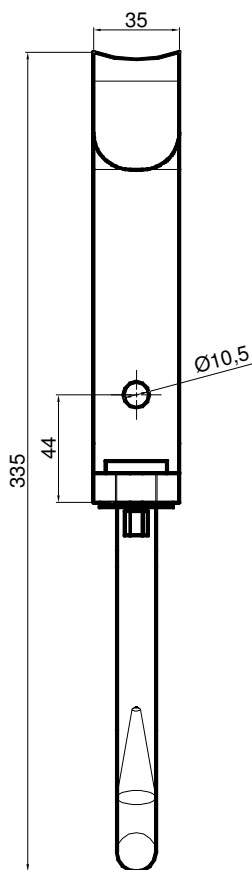

Gancio carne Inox
Stainless steel straight meat hook
Crochet de viande pas pivot en acier Inox
Edelstahl gleit-falchhake nirosta
Art.75500445 - 1,350 kg