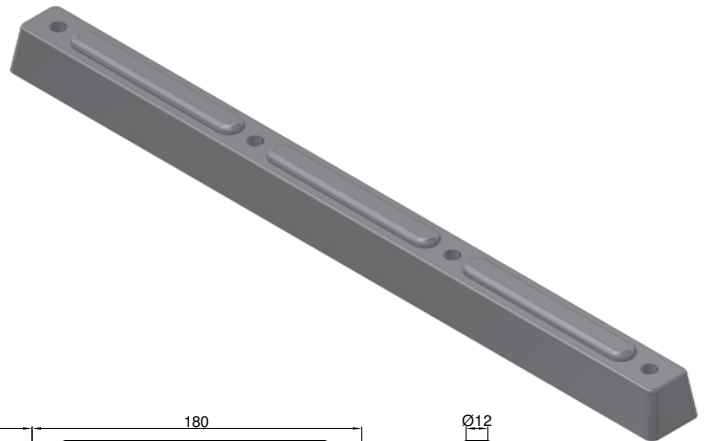

Profilo paracolpi in gomma nera L=490 mm
Black rubber buffer L=490 mm
Butoir caotchouc noir L=490 mm
Schwarzer Gummiramppuffer L=490 mm
Art. 55500490 - 0,615 kg

Profilo paracolpi in gomma nera L=590 mm
Black rubber buffer L=590 mm
Butoir caotchouc noir L=590 mm
Schwarzer Gummiramppuffer L=590 mm
Art. 55500590 - 0,800 kg

Profilo paracolpi in gomma nera L=660 mm
Black rubber buffer L=660 mm
Butoir caotchouc noir L=660 mm
Schwarzer Gummiramppuffer L=660 mm
Art. 55500655 - 0,930 kg