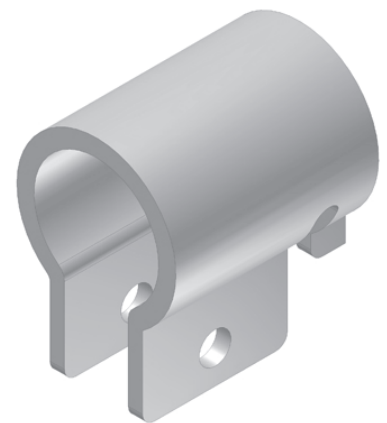

Supporto parafango grezzo Ø42
Raw mudgard mounting Ø42
Support de gardeboue en acier brut Ø42
Verstellbare Kotflügelhalterung roh Ø 42
Art. 60115119 - 0,485 kg