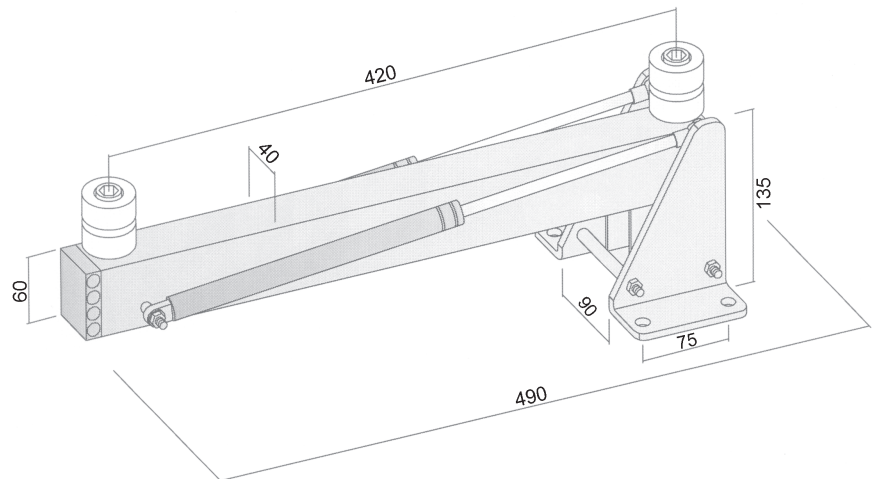

Sollevatore per paratie
Lifting and sliding system for partition walls
Système de relevage pour cloisons mobile
Hebevorrichtung

Con braccio singolo zincato
With single arm galvanized
Avec bras seul zinguè
Mit einzelne Hebeeinheit verzinkt
Art.75535112 - 4,700 kg

Con braccio singolo inox
With single arm stainless steel
Avec bras seul inox
Mit einzelne Hebeeinheit nirosta
Art.75535212 - 4,700 kg

Sollevatore a 2 molle a gas
Power-lift with 2 gas springs
Releveur avec 2 compas à gaz
Hebevorrichtung mit 2 gasfedern