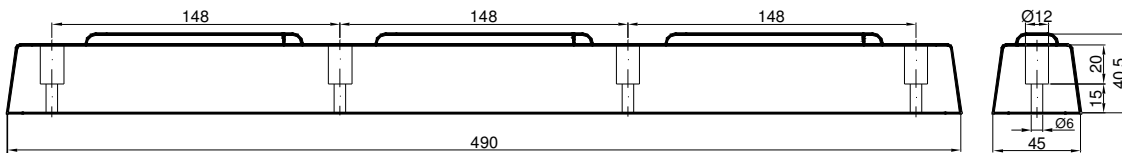

Profilo paracolpi in gomma nera L=490 mm
Black rubber buffer L=490 mm
Butoir caotchouc noir L=490 mm
Schwarzer Gummiramppuffer L=490 mm
Art. 55500490 - 0,615 kg

Profilo paracolpi in gomma nera L=590 mm
Black rubber buffer L=590 mm
Butoir caotchouc noir L=590 mm
Schwarzer Gummiramppuffer L=590 mm
Art. 55500590 - 0,800 kg