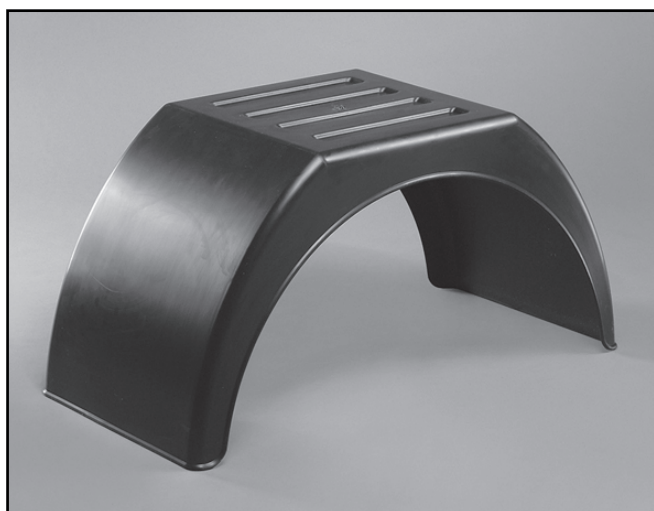

Articolo Article	L	S	W	kg
73658444	1470	900	230	1,5
73658445	1490	930	450	3,5
73658446	1870	1080	550	5,1