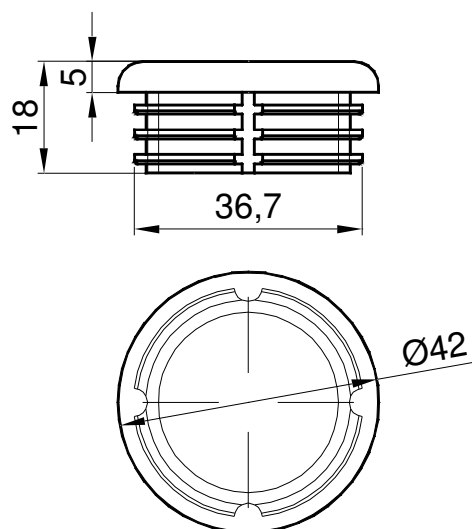

Tappo tubo di fissaggio parafango Ø42 in PVC
Black PVC cap for tube to fixing mudgard Ø42
Art. 55180500 - 0,003 kg