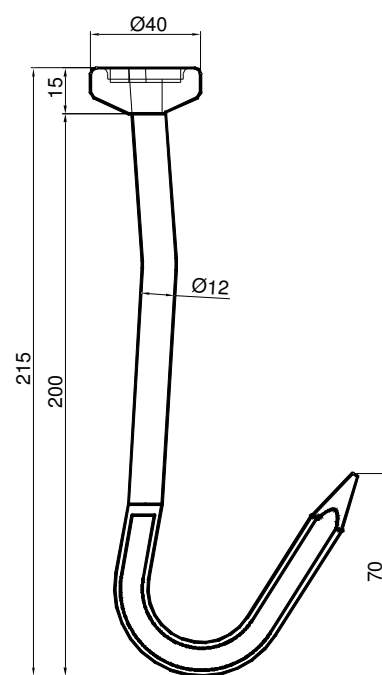

Gancio carne senza snodo Inox
Stainless steel straight meat hook
Crochet de viande pas pivot en acier Inox
Edelstahl gleit-falchhake nirosta
Art.75500345 - 0,270 kg