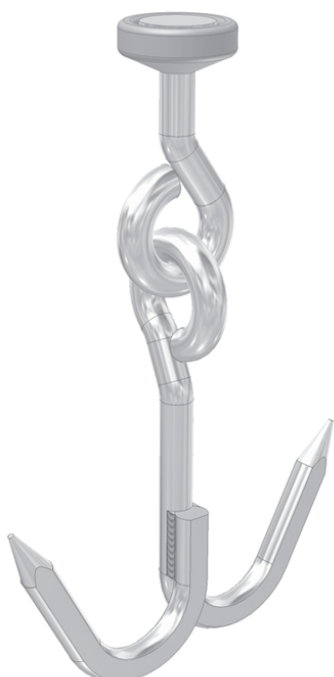

Sollevatore a 2 molle a gas
Power-lift with 2 gas springs
Releveur avec 2 compas à gaz
Hebevorrichtung mit 2 gasfedern

Con braccio doppio zincato
With double arm galvanized
Avec bras deux zinguè
Mit zwei Hebeeinheit verzinkt
Art.75535114 - 5,500 kg

Con braccio doppio inox
With double arm stainless steel
Avec bras deux inox
Mit zwei Hebeeinheit nirosta
Art.75535314 - 5,500 kg

Sollevatore a 4 molle a gas
Power-lift with 4 gas springs
Releveur avec 4 compas à gaz
Hebevorrichtung mit 4 gasfedern

Gancio carne con doppio snodo Inox
Stainless steel straight meat hook double articulation
 Crochet de viande pas pivot en acier Inox
Edelstahl flachbahn-haken nirosta
Art.75500145 - 0,400 kg

Gancio carne con doppio snodo Inox
Stainless steel straight meat hook double articulation
 Crochet de viande pas pivot en acier Inox
Edelstahl flachbahn-haken nirosta
Art.75500245 - 0,522 kg

Gancio carne senza snodo Inox
Stainless steel straight meat hook
 Crochet de viande pas pivot en acier Inox
Edelstahl gleit-falchhake nirosta
Art.75500345 - 0,270 kg

Gancio carne Inox
Stainless steel straight meat hook
 Crochet de viande pas pivot en acier Inox
Edelstahl gleit-falchhake nirosta
Art.75500445 - 1,350 kg