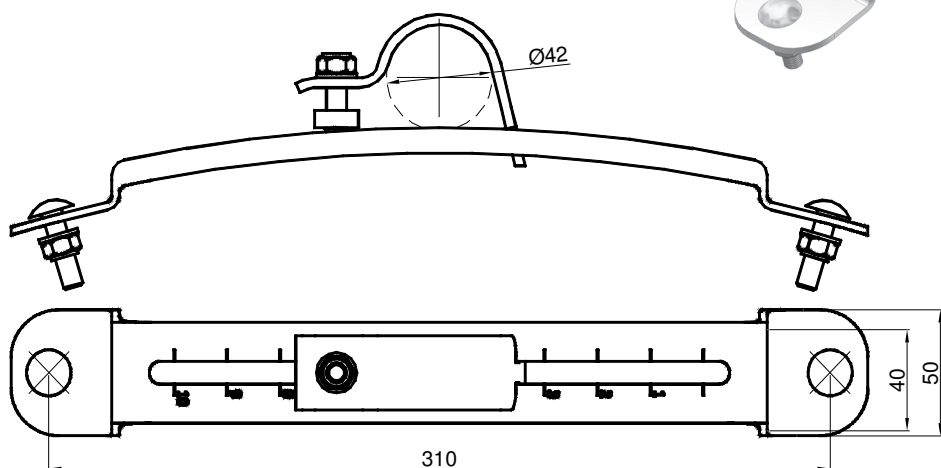

Supporto parafrango sagomato zincato Ø 42
Galvanized mudguard mounting bracket Ø 42
Support de gardeboue zinguè Ø 42
Verstellbare Kotflügelhalterung verzinkt Ø 42
Art. 60167110 - 0,510 kg