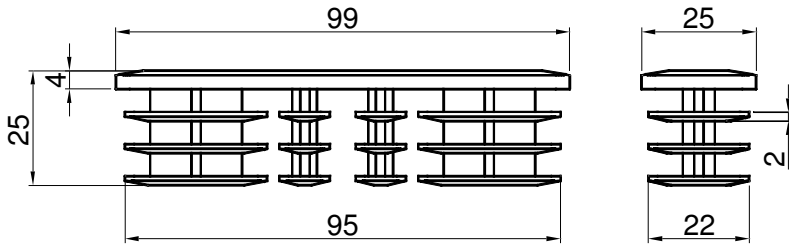

12

Tappo asta centina rinforzata in PVC
Black PVC cap for strengthened rod hoop
Art. 55170100 - 0,021 kg

Tappo asta centina rinforzata in gomma
Black rubber cap for strengthened rod hoop
Art. 55190100 - 0,021 kg