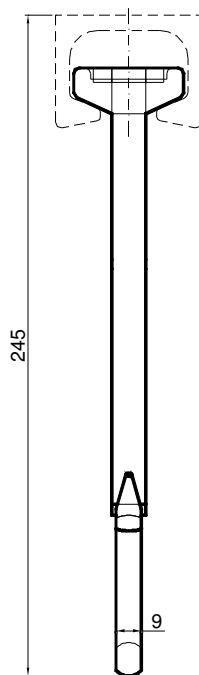

Gancio carne senza snodo Inox
Stainless steel straight meat hook
Crochet de viande pas pivot en acier Inox
Edelstahl gleit-falchhake nirosta
Art.75500345 - 0,270 kg