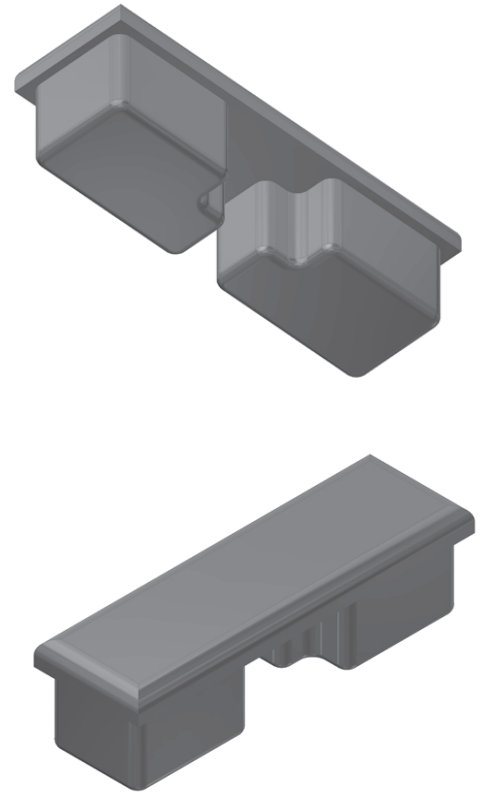

12

Tappo asta centina rinforzata in PVC
Black PVC cap for strengthened rod hoop
Art. 55170100 - 0,021 kg

Tappo asta centina rinforzata in gomma
Black rubber cap for strengthened rod hoop
Art. 55190100 - 0,021 kg

Tappo asta centina in PVC vuoto
Black PVC cap for rod hoop
 Embout PVC noir
PVC Schwarz-Einstecktasche
Art. 55150100 - 0,024 kg

Tappo asta centina in gomma
Black rubber cap for rod hoop
 Embout caotchouc noir
Gummi Schwarz-Einstecktasche
Art. 55160100 - 0,070 kg

Tappo PVC alto profilo alluminio
Black PVC high cap
Art. 58923055 - 0,030 kg

Tappo PVC basso profilo alluminio
Black PVC low cap
Art. 58923055/C - 0,020 kg

Tappo in gomma profilo alluminio
Black rubber cap
Art. 58923065 - 0,075 kg