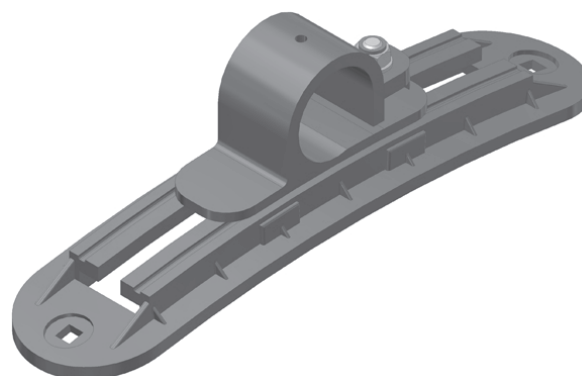

Supporto parafango in PVC nero Ø 42
Black PVC mudguard mounting bracket Ø 42
PVC Support de gardeboue noir Ø 42
Verstellbare Kotflügelhalterung Ø 42
Art. 60167310 - 0,265 kg

Supporto parafango in PVC nero Ø 33,5
Black PVC mudguard mounting bracket Ø 33,5
PVC Support de gardeboue noir Ø 33,5
Verstellbare Kotflügelhalterung Ø 33,5
Art. 60167210 - 0,245 kg