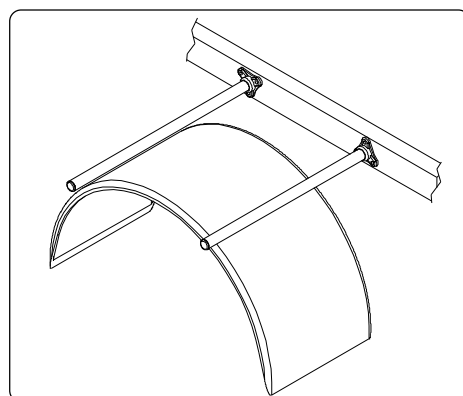

Tubo di fissaggio zincato Ø 42 per parafanghi
Installation Galvanized tube Ø 42
Tube de fixation zinguè Ø 42
Kotflügelhalter verzinkt Ø 42
Art. 60180110 - 2,840 kg