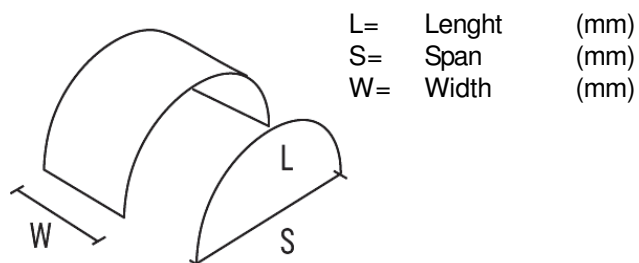

Parafango in polypropilene nero
Black polypropilene mudguards
Ailes en polypropilene noir
Schwarz polypropilene kotflugen
Guardabarro en polypropilene negro

Articolo Article	L	S	W	kg
73658406	1400	900	230	1,6
73658408	1400	900	280	1,3
73658400	1380	880	400	2
73658405	1380	880	450	2,2
73658412	1650	1050	500	3,5
73658403	1570	1000	500	3,6
73658404	1670	1010	510	3,6
73658422	1720	1150	550	3,7
73658423	1760	1150	600	3,4
73658431	1850	1250	650	5,4
73658402	1910	1300	435	3,7
73658433	2100	1320	435	4
73658441	2100	1340	650	6

Articolo Article	L	S	W	kg
73658444	1470	900	230	1,5
73658445	1490	930	450	3,5
73658446	1870	1080	550	5,1