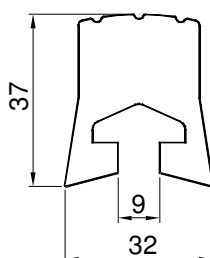

Articolo Article	L	kg
55373600	2500	2,530
55373700	3000	3,100
55373500	3200	3,200