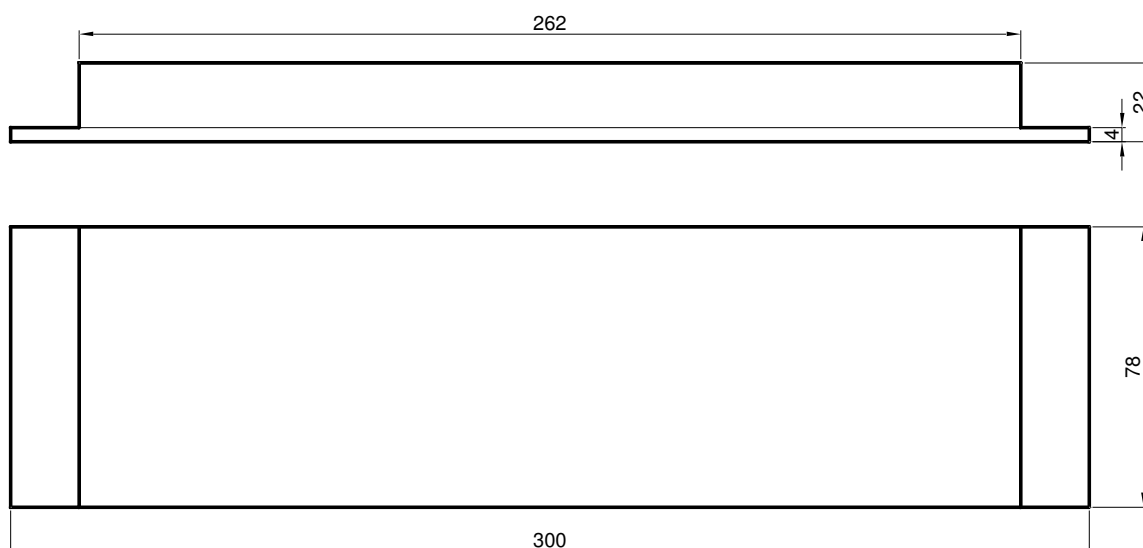

Batticolpo per ribaltabile su lamiera
Rubber support for tilting body
Art. 55030043 - 0,585 kg

Batticolpo per ribaltabile su lamiera
Rubber support for tilting body
Art. 55030080 - 1,260 kg

Profilo paracolpi in gomma nera 85x70 L= 2600 mm
Black protection rubber bumper 85x70 L= 2600 mm
 Butoir de protection en caoutchouc noir 85x70 L= 2600 mm
Gummi elastil-rammleisten schwarz 85x70 L= 2600 mm
 Perfil paracolpes trasero de goma 85x70 L= 2600 mm
Art. 55857000 - 5,800 kg