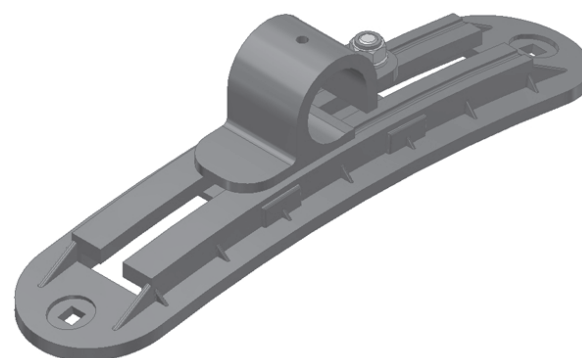

Supporto parafango in PVC nero Ø 42
Black PVC mudguard mounting bracket Ø 42
PVC Support de gardeboue noir Ø 42
Verstellbare Kotflügelhalterung Ø 42
Art. 60167310 - 0,265 kg

Supporto parafango in PVC nero Ø 33,5
Black PVC mudguard mounting bracket Ø 33,5
PVC Support de gardeboue noir Ø 33,5
Verstellbare Kotflügelhalterung Ø 33,5
Art. 60167210 - 0,245 kg