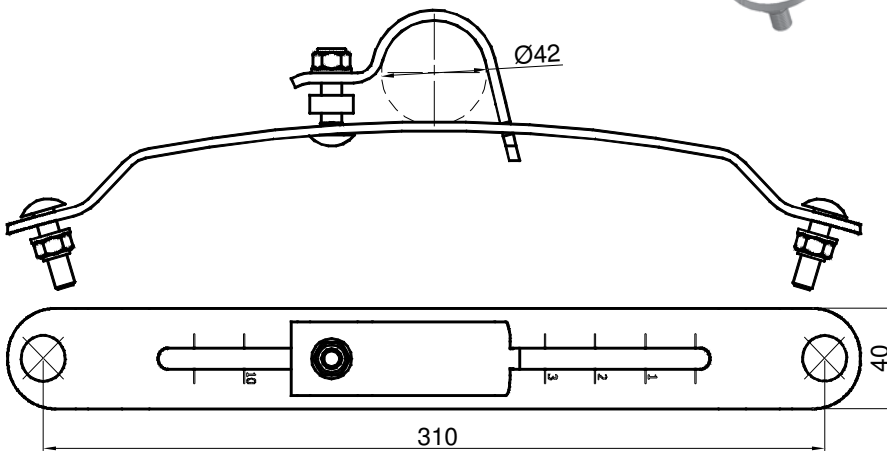

Supporto parafangò zincato Ø 42
Galvanized mudguard mounting bracket Ø 42
Support de gardeboue zinguè Ø 42
Verstellbare Kotflügelhalterung verzinkt Ø 42
Art. 60167120 - 0,560 kg

Supporto parafangò verniciato nero Ø 42
Black painted mudguard mounting bracket Ø 42
Support de gardeboue Peintè noir Ø 42
Verstellbare Kotflügelhalterung Lackleder Ø 42
Art. 60167130 - 0,560 kg