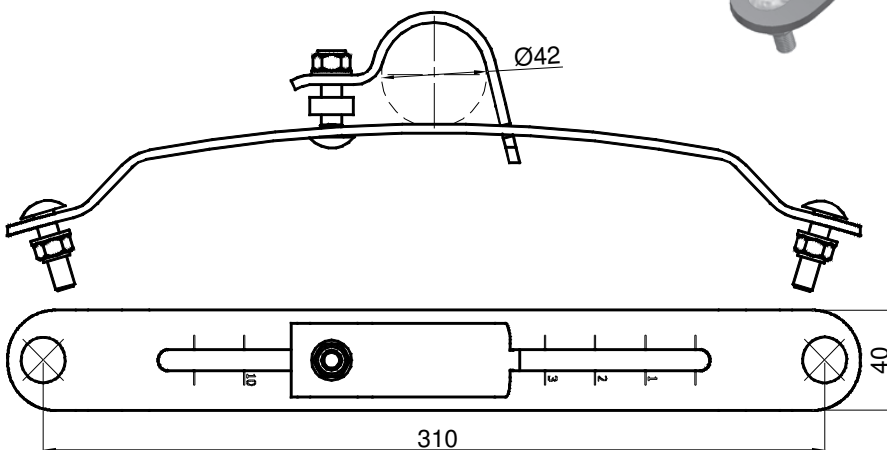

Supporto parafangò zincato Ø 42
Galvanized mudguard mounting bracket Ø 42
Support de gardeboue zinguè Ø 42
Verstellbare Kotflügelhalterung verzinkt Ø 42
Art. 60167120 - 0,560 kg

Supporto parafangò verniciato nero Ø 42
Black painted mudguard mounting bracket Ø 42
Support de gardeboue Peintè noir Ø 42
Verstellbare Kotflügelhalterung Lackleder Ø 42
Art. 60167130 - 0,560 kg