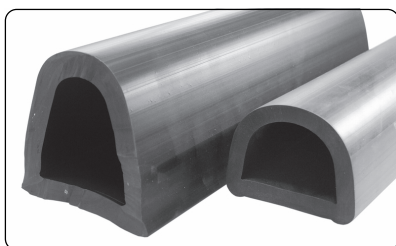

Profilo paracolpi in gomma nera 110x95 L= 2500 mm
Black protection rubber bumper 110x95 L= 2500 mm
Butoir de protection en caoutchouc noir 110x95 L= 2500 mm
Gummi elastil-rammleisten schwarz 110x95 L= 2500 mm
Perfil paracolpes trasero de goma 110x95 L= 2500 mm
Art. 55951050 - 6,750 kg

Profilo paracolpi in gomma nera 70x60 L= 2600 mm
Black protection rubber bumper 70x60 L= 2600 mm
Butoir de protection en caoutchouc noir 70x60 L= 2600 mm
Gummi elastil-rammleisten schwarz 70x60 L= 2600 mm
Perfil paracolpes trasero de goma 70x60 L= 2600 mm
Art. 55607000 - 10,500 kg