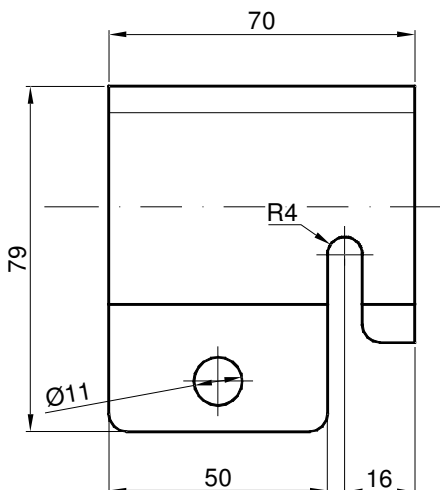

Supporto parafango grezzo Ø42
Raw mudgard mounting Ø42
Support de gardeboue en acier brut Ø42
Verstellbare Kotflügelhalterung roh Ø 42
Art. 60115119 - 0,485 kg