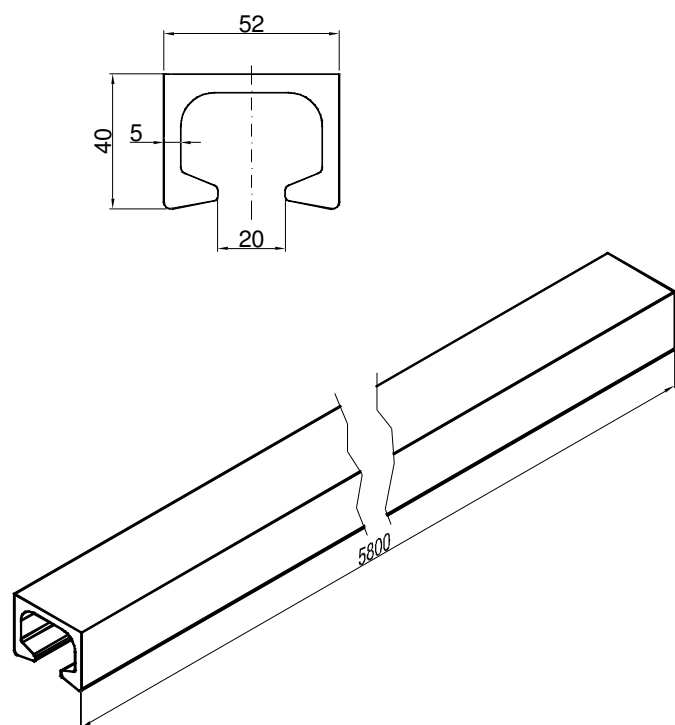

Guidovia per trasporto carne in Alluminio 52x40 mm L= 5800 mm
Alluminium meat rail system 52x40 mm L= 5800 mm
Glissière pour transport viande en aluminium 52x40 mm L= 5800 mm
Alu-Flachbahn system 52x40 mm L= 5800 mm
Art.75524060 - 13,100 kg