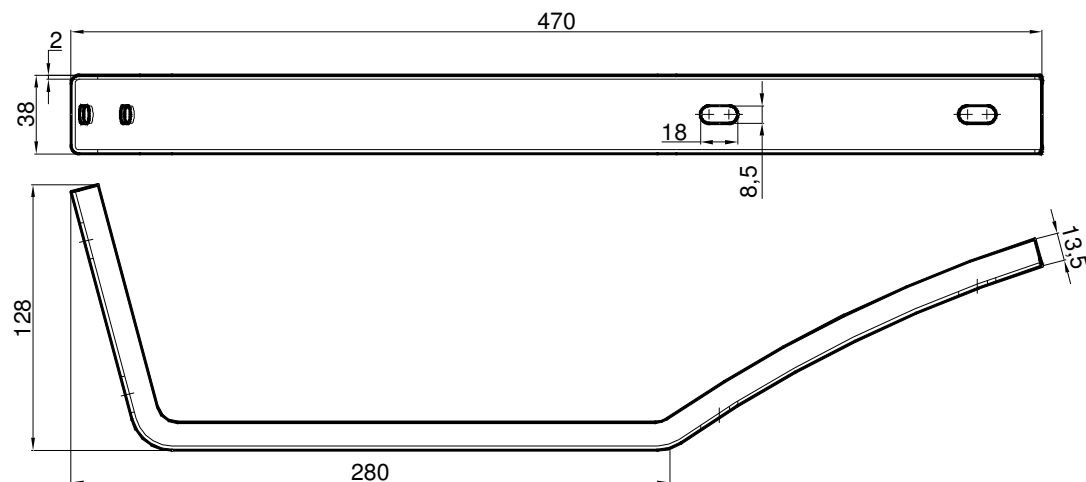

Supporto parafango zincato lungo Ø 40 ÷ 42
Galvanized mudgard mounting bracket long type Ø 40 ÷ 42
Support de gardeboue zinguè Ø 40 ÷ 42
Verstellbare Kotflügelhalterung verzinkt type large Ø 40 ÷ 42
Art. 60166100 - 0,800 kg

Supporto parafango zincato
Galvanized mudgard mounting bracket
Support de gardeboue zinguè
Verstellbare Kotflügelhalterung verzinkt
Art. 60170110 - 0,495 kg