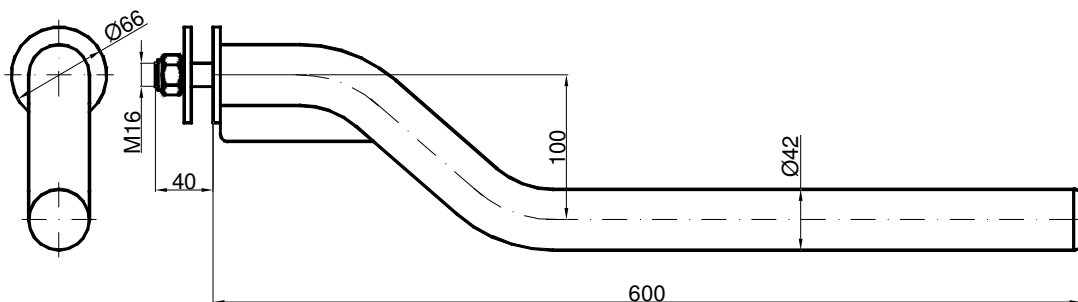

Articolo Article	Trattamento Treatment	kg
60773421	Zincato / Galvanized	2,200
60773422	Zincato caldo / Hot galvanized