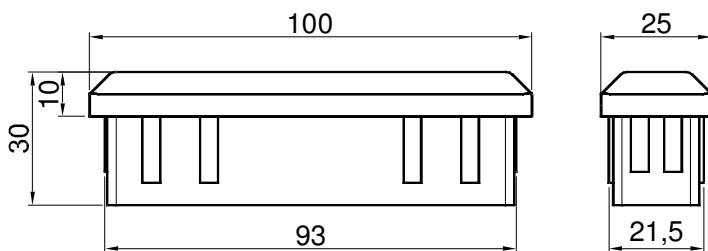

Tappo asta centina in PVC vuoto
Black PVC cap for rod hoop
Embout PVC noir
PVC Schwarz-Einstecktasche
Art. 55150100 - 0,024 kg