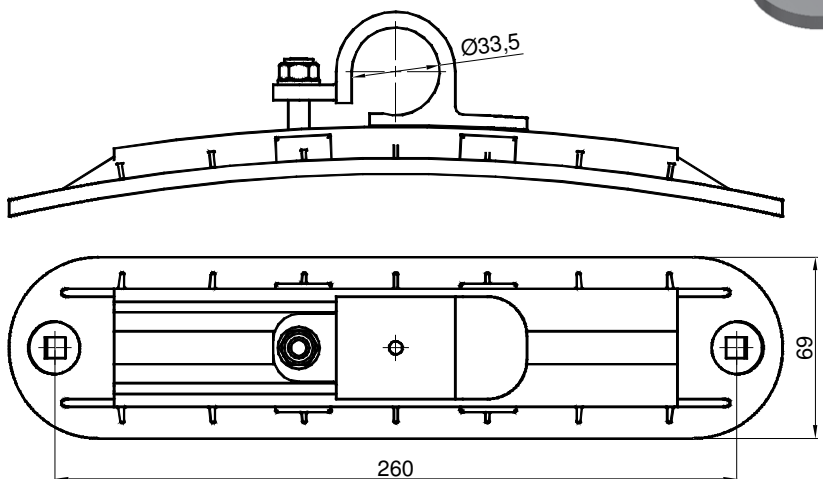

Supporto parafango in PVC nero Ø 42
Black PVC mudguard mounting bracket Ø 42
PVC Support de gardeboue noir Ø 42
Verstellbare Kotflügelhalterung Ø 42
Art. 60167310 - 0,265 kg

Supporto parafango in PVC nero Ø 33,5
Black PVC mudguard mounting bracket Ø 33,5
PVC Support de gardeboue noir Ø 33,5
Verstellbare Kotflügelhalterung Ø 33,5
Art. 60167210 - 0,245 kg