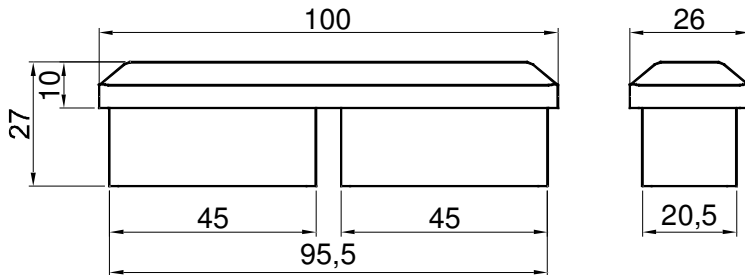

12

Tappo asta centina rinforzata in PVC
Black PVC cap for strengthened rod hoop
Art. 55170100 - 0,021 kg

Tappo asta centina rinforzata in gomma
Black rubber cap for strengthened rod hoop
Art. 55190100 - 0,021 kg