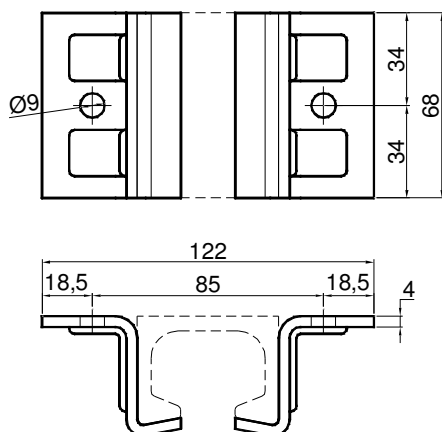

Coppia supporti inox per fissaggio per bloccaggio guidovia senza catena
Stainless steel support fixing rail meat without chain
Paire supports en inox pour fixation de la glissière sans chain
Edelstahl befestigungs-Halter schmal ohne kette
Art.75539144 - 0,320 kg