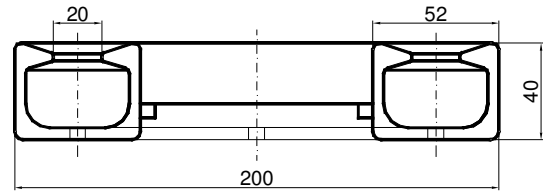

Curva per guidovia in Alluminio
Aluminium curve for meat rail
Courbe en aluminium pour glissiere
Kurve für Alu-Flachbahn
Art.75524300 - 0,800 kg