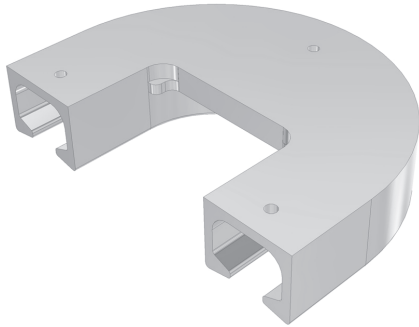

Curva per guidovia in Alluminio
Aluminium curve for meat rail
Courbe en aluminium pour glissiere
Kurve für Alu-Flachbahn
Art.75524300 - 0,800 kg