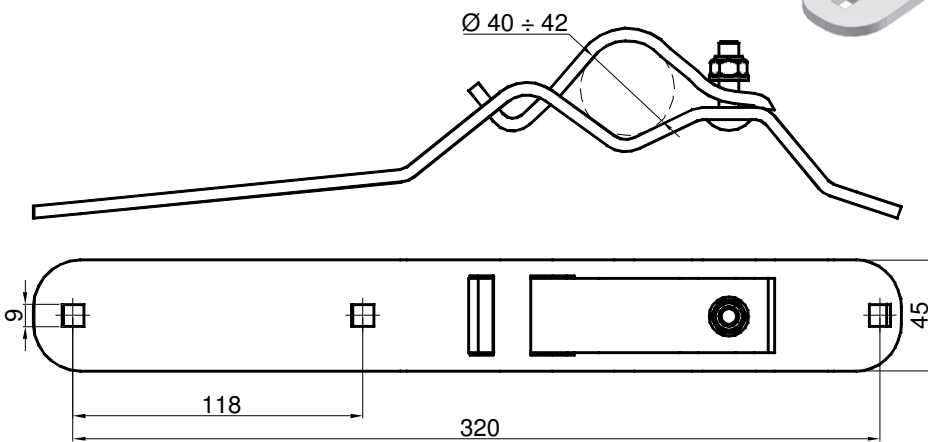

Supporto parafango zincato lungo Ø 40 ÷ 42
Galvanized mudgard mounting bracket long type Ø 40 ÷ 42
Support de gardeboue zinguè Ø 40 ÷ 42
Verstellbare Kotflügelhalterung verzinkt type large Ø 40 ÷ 42
Art. 60166100 - 0,800 kg

Supporto parafango zincato
Galvanized mudgard mounting bracket
Support de gardeboue zinguè
Verstellbare Kotflügelhalterung verzinkt
Art. 60170110 - 0,495 kg