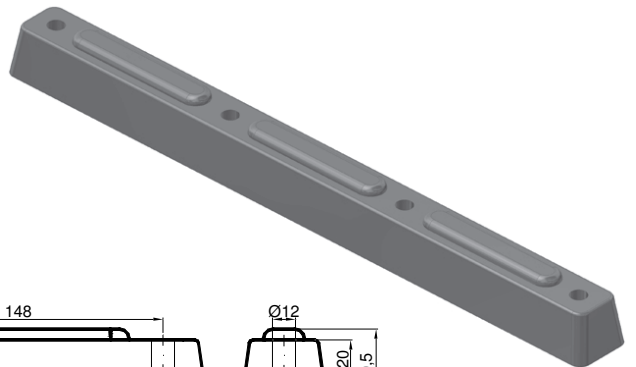

Profilo paracolpi in gomma nera L=490 mm
Black rubber buffer L=490 mm
Butoir caotchouc noir L=490 mm
Schwarzer Gummiramppuffer L=490 mm
Art. 55500490 - 0,615 kg

Profilo paracolpi in gomma nera L=590 mm
Black rubber buffer L=590 mm
Butoir caotchouc noir L=590 mm
Schwarzer Gummiramppuffer L=590 mm
Art. 55500590 - 0,800 kg