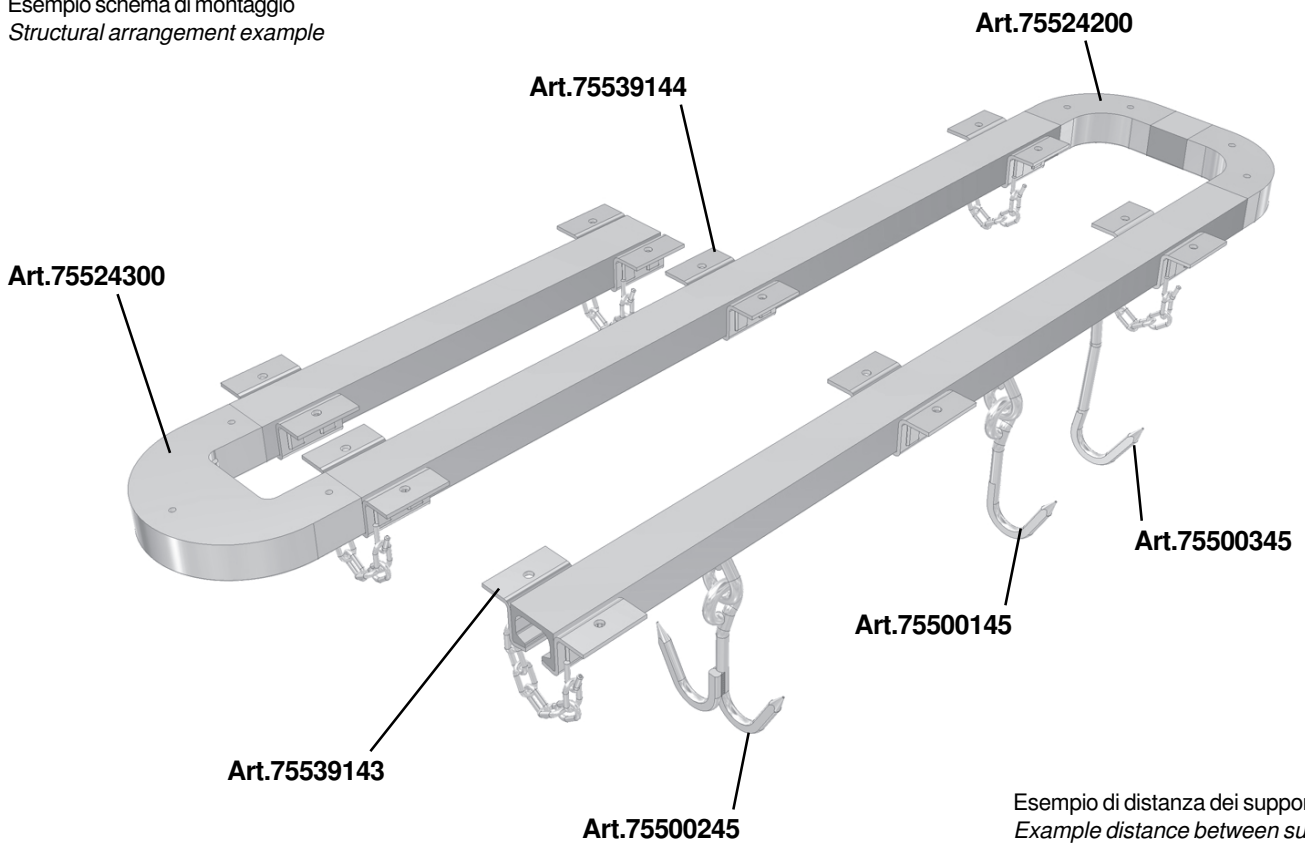

Esempio schema di montaggio
Structural arrangement example