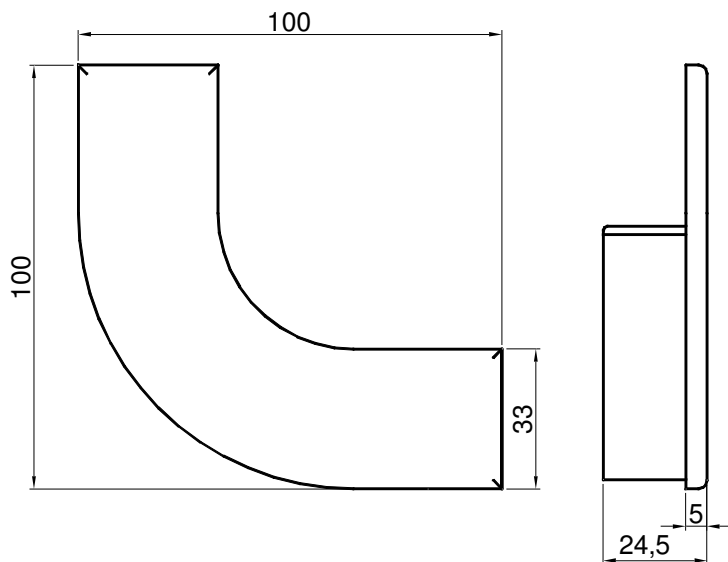

Tappo d'angolo in PVC
Black PVC corner cap
Art. 58924055 - 0,018 kg