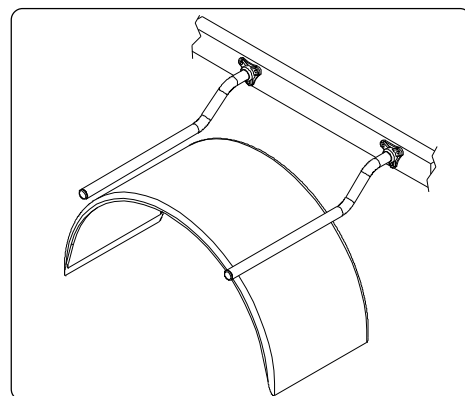

Tubo di fissaggio verniciato nero Ø 34 per parafanghi
Black painted installation tube Ø 34
Tube de fixation Peintè noir Ø 34
Kotflügelhalter Lackleder Ø 34
Art. 60179200 - 2,070 kg