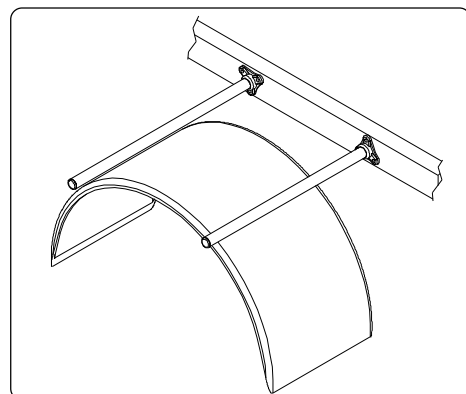

Tubo di fissaggio verniciato nero Ø 34 per parafanghi
Black painted installation tube Ø 34
Tube de fixation Peintè noir Ø 34
Kotflügelhalter Lackleder Ø 34
Art. 60178200 - 2,070 kg