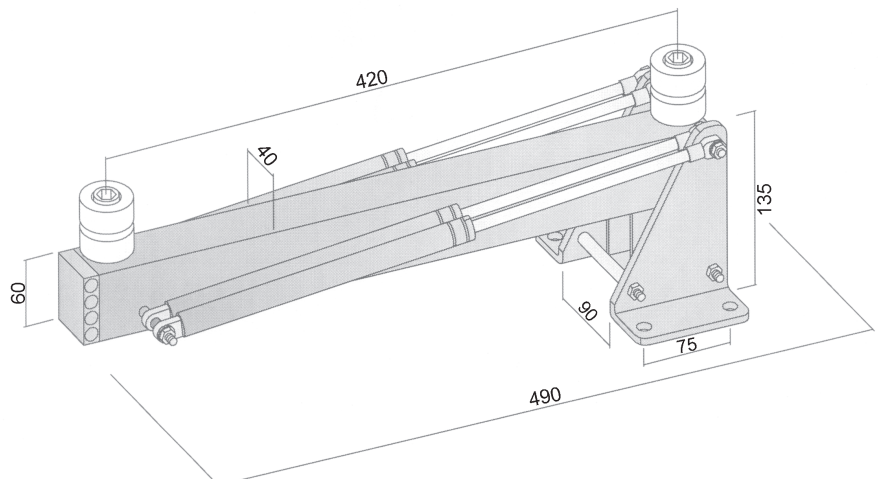

Con braccio doppio zincato
With double arm galvanized
Avec bras deux zinguè
Mit zwei Hebeeinheit verzinkt
Art.75535114 - 5,500 kg

Con braccio doppio inox
With double arm stainless steel
Avec bras deux inox
Mit zwei Hebeeinheit nirosta
Art.75535314 - 5,500 kg

Sollevatore a 4 molle a gas
Power-lift with 4 gas springs
Releveur avec 4 compas à gaz
Hebevorrichtung mit 4 gasfedern