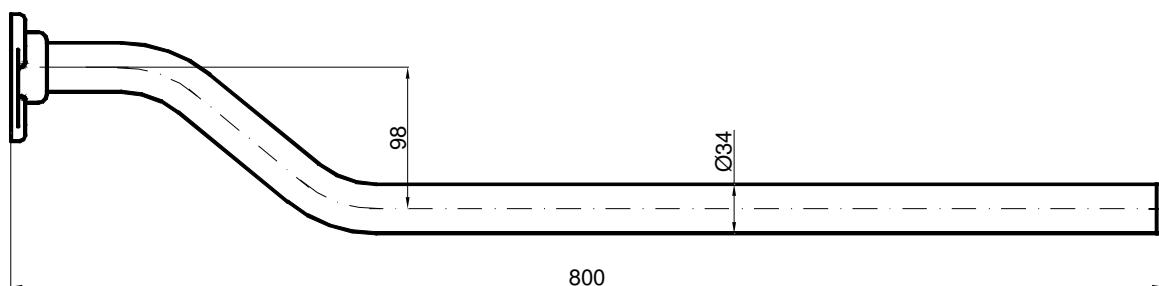

Tubo di fissaggio verniciato nero Ø 34 per parafanghi
Black painted installation tube Ø 34
Tube de fixation Peintè noir Ø 34
Kotflügelhalter Lackleder Ø 34
Art. 60179200 - 2,070 kg