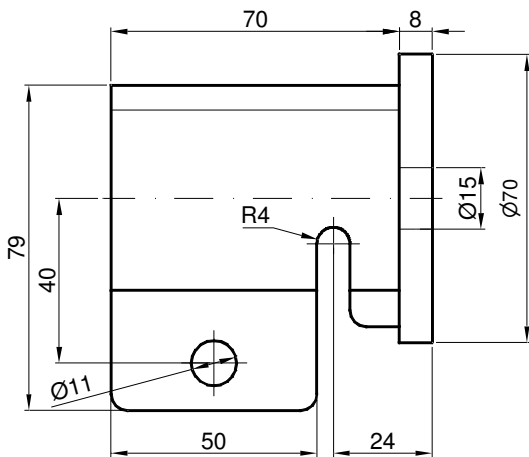

Supporto parafango zincato Ø42
Galvanized mudgard mounting Ø42
Support de gardeboue zinguè Ø42
Verstellbare Kotflügelhalterung verzinkt Ø 42
Art. 60115019 - 0,760 kg