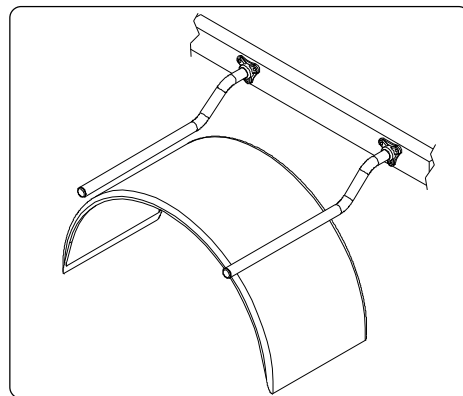

Tubo di fissaggio zincato Ø 34 per parafanghi
Installation Galvanized tube Ø 34
Tube de fixation zinguè Ø 34
Kotflügelhalter verzinkt Ø 34
Art. 60179110 - 2,070 kg