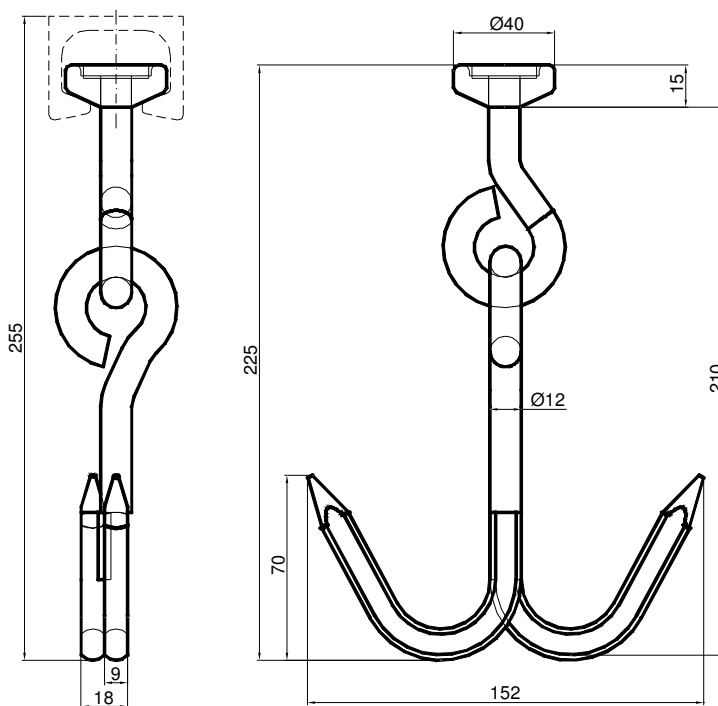

Con braccio doppio inox
With double arm stainless steel
Avec bras deux inox
Mit zwei Hebeeinheit nirosta
Art.75535314 - 5,500 kg

Sollevatore a 4 molle a gas
Power-lift with 4 gas springs
Releveur avec 4 compas à gaz
Hebevorrichtung mit 4 gasfedern

Gancio carne con doppio snodo Inox
Stainless steel straight meat hook double articulation
 Crochet de viande pas pivot en acier Inox
Edelstahl flachbahn-haken nirosta
Art.75500145 - 0,400 kg

Gancio carne con doppio snodo Inox
Stainless steel straight meat hook double articulation
 Crochet de viande pas pivot en acier Inox
Edelstahl flachbahn-haken nirosta
Art.75500245 - 0,522 kg

Gancio carne senza snodo Inox
Stainless steel straight meat hook
 Crochet de viande pas pivot en acier Inox
Edelstahl gleit-falchhake nirosta
Art.75500345 - 0,270 kg

Gancio carne Inox
Stainless steel straight meat hook
 Crochet de viande pas pivot en acier Inox
Edelstahl gleit-falchhake nirosta
Art.75500445 - 1,350 kg