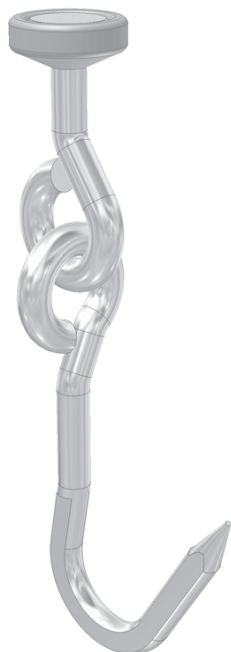

Sollevatore a 2 molle a gas
Power-lift with 2 gas springs
Releveur avec 2 compas à gaz
Hebevorrichtung mit 2 gasfedern

Con braccio doppio zincato
With double arm galvanized
Avec bras deux zinguè
Mit zwei Hebeeinheit verzinkt
Art.75535114 - 5,500 kg

Con braccio doppio inox
With double arm stainless steel
Avec bras deux inox
Mit zwei Hebeeinheit nirosta
Art.75535314 - 5,500 kg

Sollevatore a 4 molle a gas
Power-lift with 4 gas springs
Releveur avec 4 compas à gaz
Hebevorrichtung mit 4 gasfedern

Gancio carne con doppio snodo Inox
Stainless steel straight meat hook double articulation
 Crochet de viande pas pivot en acier Inox
Edelstahl flachbahn-haken nirosta
Art.75500145 - 0,400 kg

Gancio carne con doppio snodo Inox
Stainless steel straight meat hook double articulation
 Crochet de viande pas pivot en acier Inox
Edelstahl flachbahn-haken nirosta
Art.75500245 - 0,522 kg