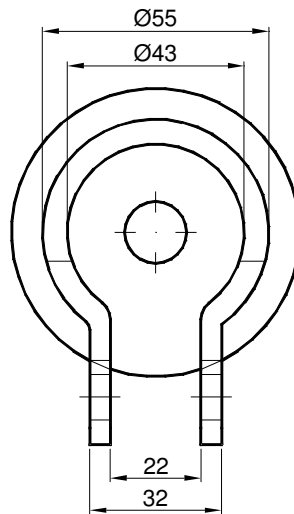

Supporto parafango zincato Ø42
Galvanized mudgard mounting Ø42
Support de gardeboue zinguè Ø42
Verstellbare Kotflügelhalterung verzinkt Ø 42
Art. 60115019 - 0,760 kg