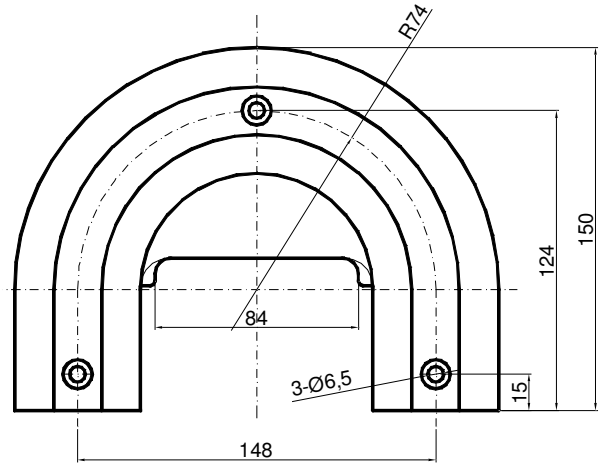

Curva per guidovia in Alluminio
Aluminium curve for meat rail
Courbe en aluminium pour glissiere
Kurve für Alu-Flachbahn
Art.75524300 - 0,800 kg