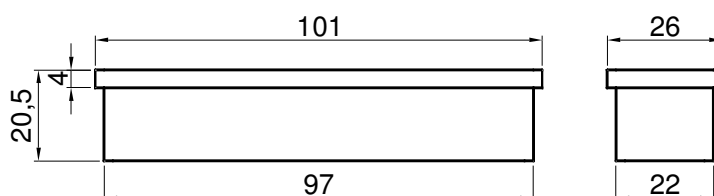

Tappo asta centina in gomma
Black rubber cap for rod hoop
Embout caotchouc noir
Gummi Schwarz-Einstecktasche
Art. 55160100 - 0,070 kg