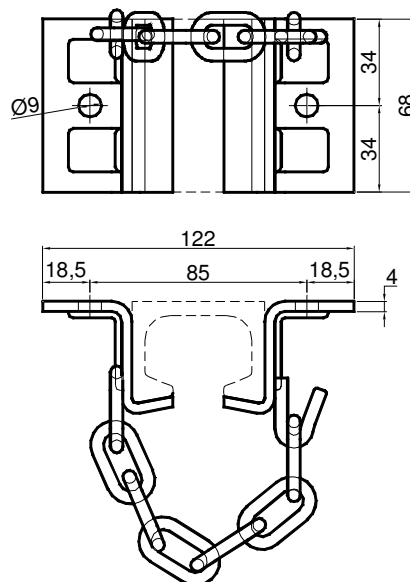

Coppia supporti inox per fissaggio per bloccaggio guidovia con catena
Stainless steel support fixing rail meat with chain
Paire supports en inox pour fixation de la glissière avec chain
Edelstahl befestigungs-Halter schmal mit kette
Art.75539143 - 0,420 kg