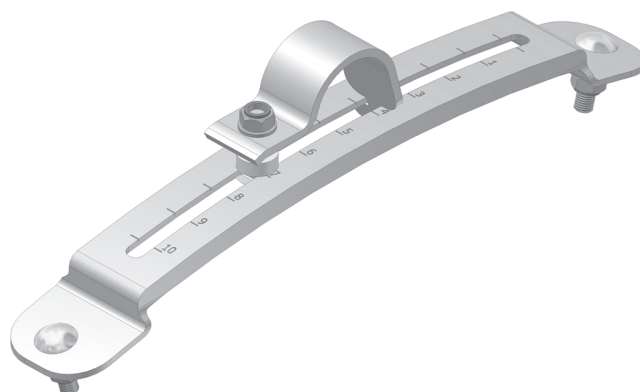

Supporto parafrango sagomato zincato Ø 42
Galvanized mudguard mounting bracket Ø 42
Support de gardeboue zinguè Ø 42
Verstellbare Kotflügelhalterung verzinkt Ø 42
Art. 60167110 - 0,510 kg