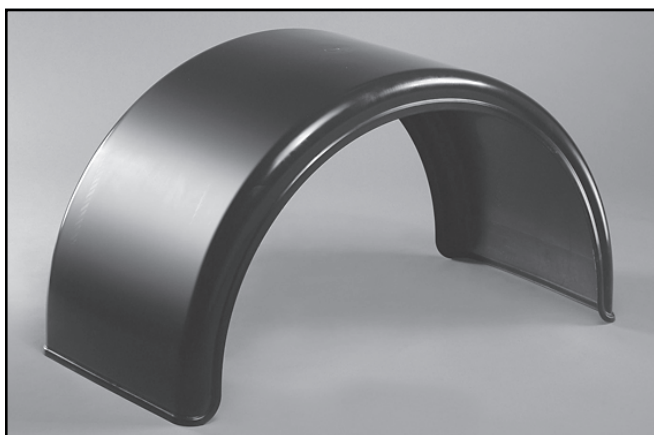

Parafango in polypropilene nero
Black polypropilene mudguards
Ailes en polypropilene noir
Schwarz polypropilene kotflugen
Guardabarro en polypropilene negro

Articolo Article	L	S	W	kg
73658406	1400	900	230	1,6
73658408	1400	900	280	1,3
73658400	1380	880	400	2
73658405	1380	880	450	2,2
73658412	1650	1050	500	3,5
73658403	1570	1000	500	3,6
73658404	1670	1010	510	3,6
73658422	1720	1150	550	3,7
73658423	1760	1150	600	3,4
73658431	1850	1250	650	5,4
73658402	1910	1300	435	3,7
73658433	2100	1320	435	4
73658441	2100	1340	650	6