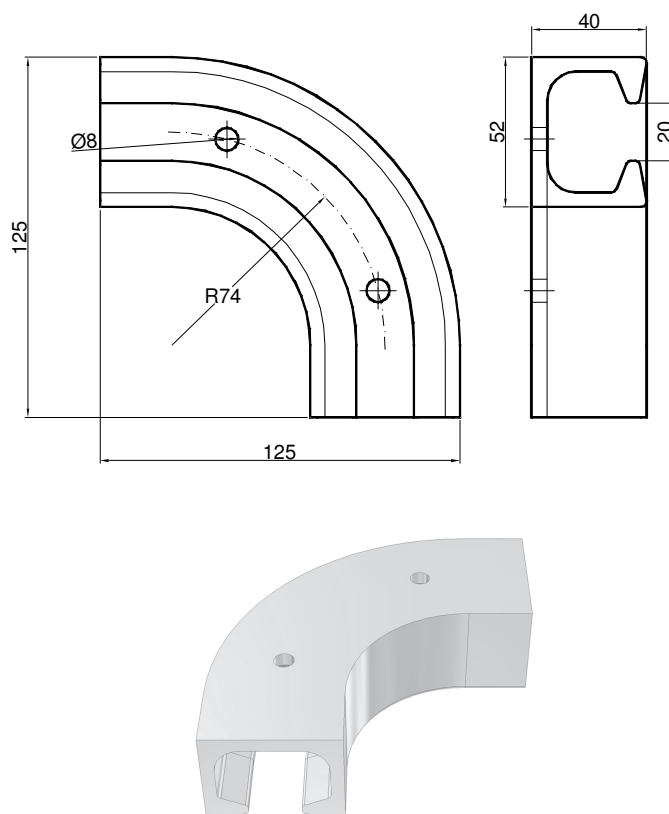

Semicurva per guidovia in Acciaio Inox non trattato
Stainless steel 1/2 curve for meat rail
Art.75524200 - 1,110 kg