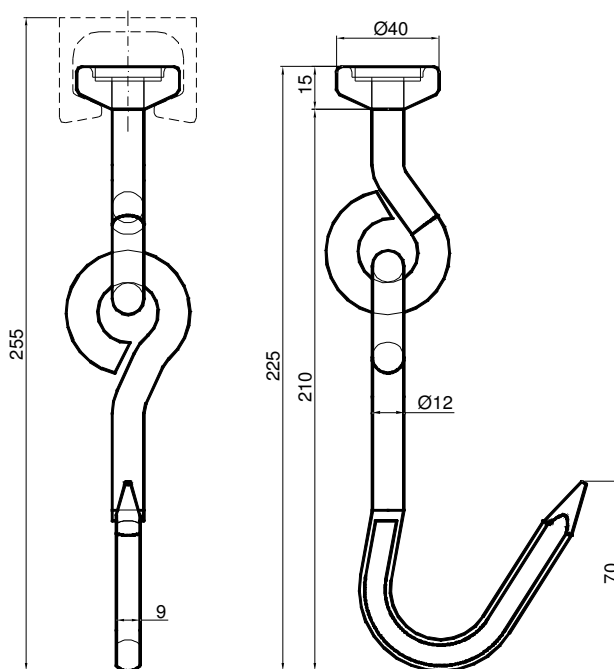

Sollevatore a 2 molle a gas
Power-lift with 2 gas springs
Releveur avec 2 compas à gaz
Hebevorrichtung mit 2 gasfedern

Con braccio doppio zincato
With double arm galvanized
Avec bras deux zinguè
Mit zwei Hebeeinheit verzinkt
Art.75535114 - 5,500 kg

Con braccio doppio inox
With double arm stainless steel
Avec bras deux inox
Mit zwei Hebeeinheit nirosta
Art.75535314 - 5,500 kg

Sollevatore a 4 molle a gas
Power-lift with 4 gas springs
Releveur avec 4 compas à gaz
Hebevorrichtung mit 4 gasfedern

Gancio carne con doppio snodo Inox
Stainless steel straight meat hook double articulation
 Crochet de viande pas pivot en acier Inox
Edelstahl flachbahn-haken nirosta
Art.75500145 - 0,400 kg

Gancio carne con doppio snodo Inox
Stainless steel straight meat hook double articulation
 Crochet de viande pas pivot en acier Inox
Edelstahl flachbahn-haken nirosta
Art.75500245 - 0,522 kg