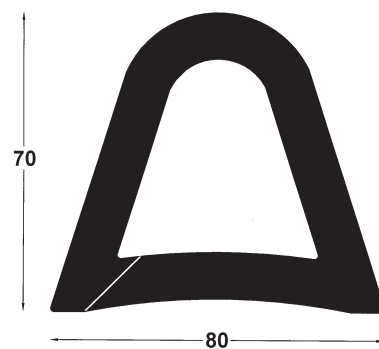

Profilo paracolpi in gomma nera 85x70 L= 2600 mm
Black protection rubber bumper 85x70 L= 2600 mm
Butoir de protection en caoutchouc noir 85x70 L= 2600 mm
Gummi elastil-rammleisten schwarz 85x70 L= 2600 mm
Perfil paracolpes trasero de goma 85x70 L= 2600 mm
Art. 55857000 - 5,800 kg

Profilo paracolpi in gomma nera 80x70 L= 2500 mm
Black protection rubber bumper 80x70 L= 2500 mm
Butoir de protection en caoutchouc noir 80x70 L= 2500 mm
Gummi elastil-rammleisten schwarz 80x70 L= 2500 mm
Perfil paracolpes trasero de goma 80x70 L= 2500 mm
Art. 55708000 - 5,400 kg

Profilo paracolpi in gomma nera 110x95 L= 2500 mm
Black protection rubber bumper 110x95 L= 2500 mm
Butoir de protection en caoutchouc noir 110x95 L= 2500 mm
Gummi elastil-rammleisten schwarz 110x95 L= 2500 mm
Perfil paracolpes trasero de goma 110x95 L= 2500 mm
Art. 55951050 - 6,750 kg

Profilo paracolpi in gomma nera 70x60 L= 2600 mm
Black protection rubber bumper 70x60 L= 2600 mm
Butoir de protection en caoutchouc noir 70x60 L= 2600 mm
Gummi elastil-rammleisten schwarz 70x60 L= 2600 mm
Perfil paracolpes trasero de goma 70x60 L= 2600 mm
Art. 55607000 - 10,500 kg

Non incluso
Not included