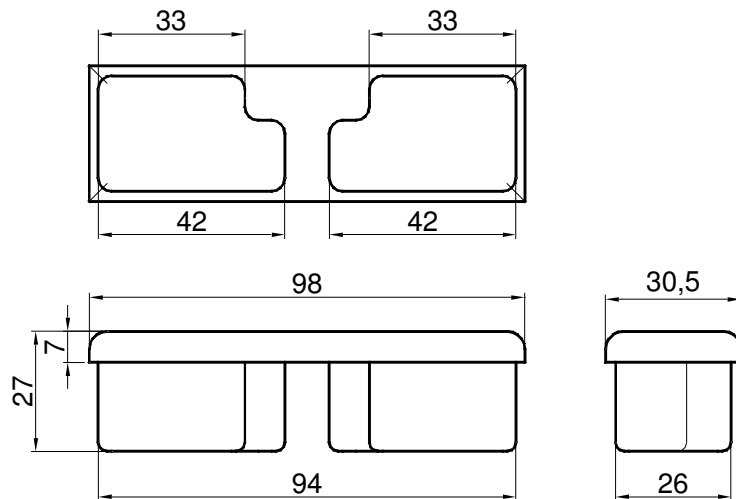

Tappo in gomma profilo alluminio
Black rubber cap
Art. 58923065 - 0,075 kg