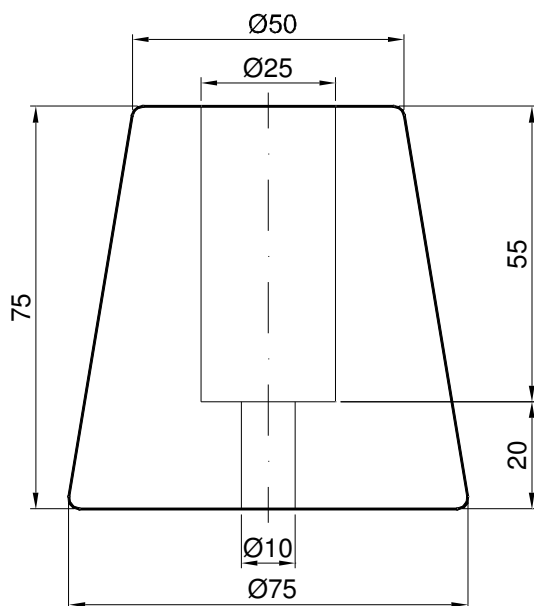

Tampone paracolpi conico in gomma nera
Black rubber conical buffer
Butoir caoutchouc noir
Schwarzer Gummirammpuffer
Art. 55007575 - 0,312 kg