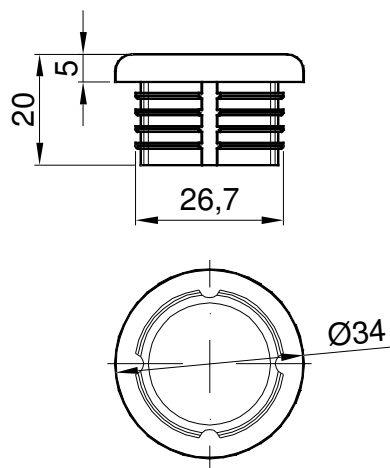

Tappo tubo di fissaggio parafango Ø34 in PVC
Black PVC cap for tube to fixing mudgard Ø34
Art. 55178500 - 0,003 kg