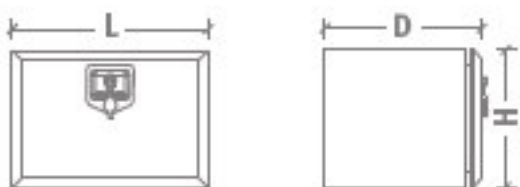

Cassetta porta utensili Inox lucido ad una serratura
Stainless steel tool box with one lock
Coffres a outils en Inox
Werkzeugkasten Nirosta

* Disponibili anche zincate
* Available also galvanized
* Lieferbar auch verzinkt

Articolo Article	L	D	H
50282855	280	280	550
50403050	400	300	500
50453040	450	300	400
50453240	450	320	400
50454535	450	450	350
50453540	450	350	400
50453550	450	350	500
50454560	450	450	600
50502530	500	250	300
50503030	500	300	300
50503355	500	330	550
50504050	500	400	500
50504551	500	450	500
50603540	600	350	400
50603545	600	350	450
50604050	600	400	500
50605050	600	500	500
50605060	600	500	600
50674250	670	420	500

Cassetta porta utensili Inox lucido a due serrature
Stainless steel tool box with two locks
Coffres a outils en Inox
Werkzeugkasten Nirosta