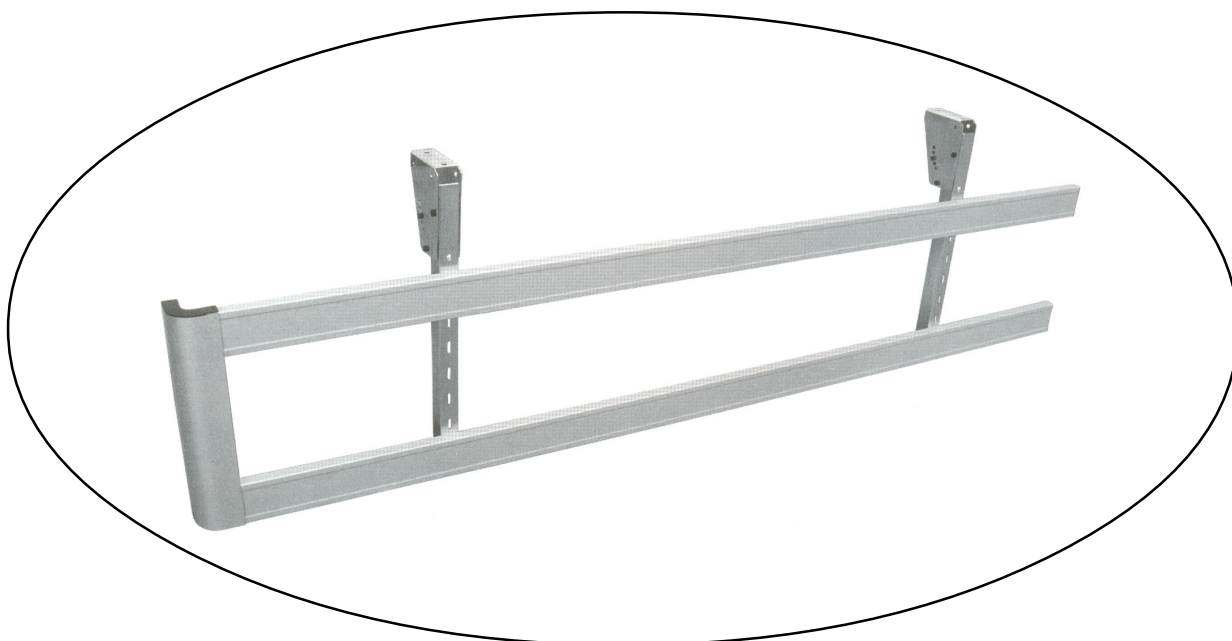

Montante completo per parabiciclette
Paracicle safety guard
Support paracycliste
Seitliche unterfahrerschutz-Einrichtungen

Articolo Article	Trattamento Treatment	Weight kg
57900055	Zincato Galvanized Zinguée Verzinkt	1,650
57900155	Zincato a caldo Hot galvanized Zinguée a chaud Feuer verzinkt	1,650