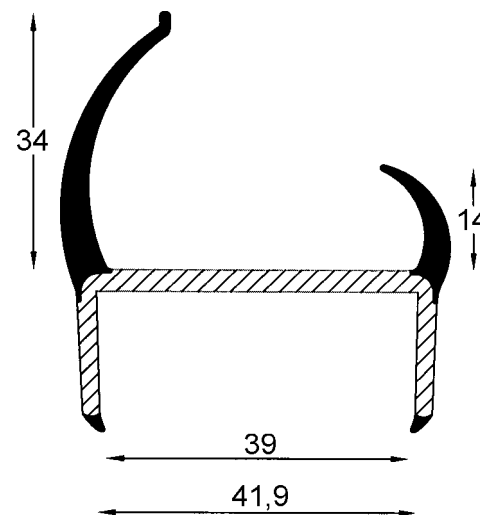

**Art. 54381320** L= 3200 mm - 1,568 kg

**Art. 54381500** L= 5000 mm - 2,450 kg

Guarnizione in PVC grigia/grigia 40 mm  
Grey/grey PVC joint profile 40 mm  
Grau/grau PVC dichtung 40 mm  
PVC biduretè gris/gris 40 mm

15 Pz.

**Art. 54083270** L= 2700 mm - 1,350 kg

**Art. 54083320** L= 3200 mm - 1,600 kg

**Art. 54083500** L= 5000 mm - 2,500 kg

Guarnizione in PVC grigia/grigia 65 mm  
 Grey/grey PVC joint profile 65mm  
 Grau/grau PVC dichtung 65 mm  
 PVC biduretè gris/gris 65 mm