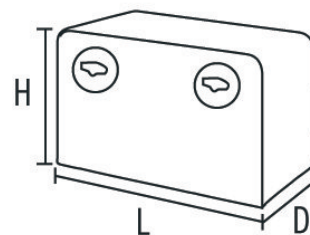

Articolo Article	L	D	H	Weight kg	Max load kg
54104940	1000	490	400	12,8	70
54104950	1000	490	500	14	70