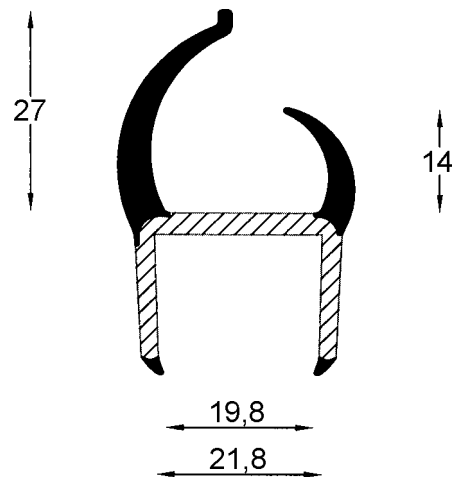

Articolo Article	L	D	H
50282855	280	280	550
50403050	400	300	500
50453040	450	300	400
50453240	450	320	400
50454535	450	450	350
50453540	450	350	400
50453550	450	350	500
50454560	450	450	600
50502530	500	250	300
50503030	500	300	300
50503355	500	330	550
50504050	500	400	500
50504551	500	450	500
50603540	600	350	400
50603545	600	350	450
50604050	600	400	500
50605050	600	500	500
50605060	600	500	600
50674250	670	420	500

Articolo Article	L	D	H
50804050	800	400	500
50805050	800	500	500
50805060	800	500	600
50806060	800	600	600
50905060	900	500	600
50906060	900	600	600
51005050	1000	500	500
51005060	1000	500	600
51006060	1000	600	600
51105060	1000	500	600
51205060	1200	500	600
51305060	1300	500	600
51505060	1500	500	600
51506570	1500	650	700

**Art. 50960200 - 6,300 kg**

Guarnizione in PVC grigia/grigia 18 mm  
 Grey/grey PVC joint profile 18 mm  
 Grau/grau PVC dichtung 18 mm  
 PVC biduretè gris/gris 18 mm

**Art. 54185270** L= 2700 mm - 0,880 kg  
**Art. 54185320** L= 3200 mm - 1,040 kg  
**Art. 54185500** L= 5000 mm - 1,630 kg

Guarnizione in PVC grigia/grigia 20 mm  
 Grey/grey PVC joint profile 20 mm  
 Grau/grau PVC dichtung 20 mm  
 PVC biduretè gris/gris 20 mm

**Art. 54085270** L= 2700 mm - 1,090 kg  
**Art. 54085320** L= 3200 mm - 1,295 kg  
**Art. 54085500** L= 5000 mm - 2,025 kg