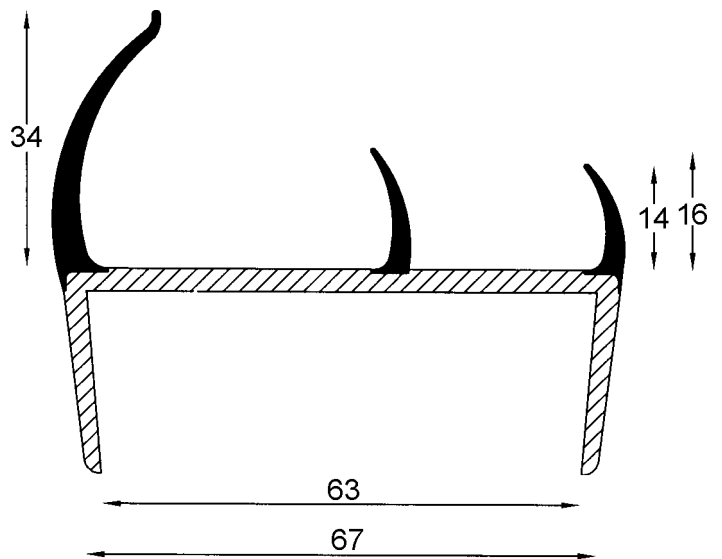

**Art. 54381320** L= 3200 mm - 1,568 kg

**Art. 54381500** L= 5000 mm - 2,450 kg

Guarnizione in PVC grigia/grigia 40 mm  
Grey/grey PVC joint profile 40 mm  
Grau/grau PVC dichtung 40 mm  
PVC biduretè gris/gris 40 mm

15 Pz.

**Art. 54083270** L= 2700 mm - 1,350 kg

**Art. 54083320** L= 3200 mm - 1,600 kg

**Art. 54083500** L= 5000 mm - 2,500 kg

Guarnizione in PVC grigia/grigia 65 mm  
 Grey/grey PVC joint profile 65mm  
 Grau/grau PVC dichtung 65 mm  
 PVC biduretè gris/gris 65 mm

- Art. 54652700** L= 2700 mm - 1,620 kg
- Art. 54653200** L= 3200 mm - 1,920 kg
- Art. 54655000** L= 5000 mm - 3,000 kg

Guarnizione in PVC nera/nera 65 mm  
 Black/black PVC joint profile 65mm  
 Schwarz/schwarz PVC dichtung 65 mm  
 PVC biduretè noir/noir 65 mm