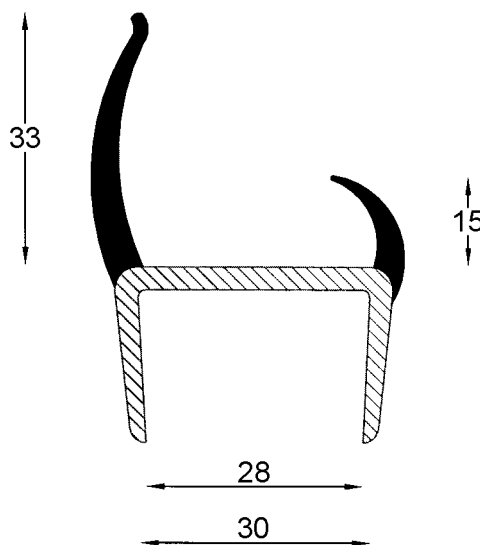

Guarnizione in PVC grigia/grigia 30 mm
Grey/grey PVC joint profile 30 mm
Grau/grau PVC dichtung 30 mm
PVC biduretè gris/gris 30 mm

20 Pz.

Art. 54081270 L= 2700 mm - 1,300 kg

Art. 54081320 L= 3200 mm - 1,540 kg

Art. 54081500 L= 5000 mm - 2,405 kg