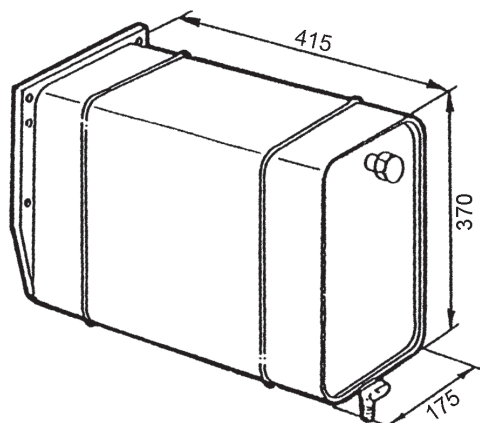

**Art. 50960200 - 6,300 kg**

Guarnizione in PVC grigia/grigia 18 mm  
 Grey/grey PVC joint profile 18 mm  
 Grau/grau PVC dichtung 18 mm  
 PVC biduretè gris/gris 18 mm

**Art. 54185270** L= 2700 mm - 0,880 kg  
**Art. 54185320** L= 3200 mm - 1,040 kg  
**Art. 54185500** L= 5000 mm - 1,630 kg