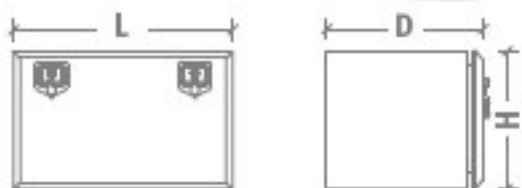

* Disponibili anche zincate
* Available also galvanized
* Lieferbar auch verzinkt

Articolo Article	L	D	H
50804050	800	400	500
50805050	800	500	500
50805060	800	500	600
50806060	800	600	600
50905060	900	500	600
50906060	900	600	600
51005050	1000	500	500
51005060	1000	500	600
51006060	1000	600	600
51105060	1000	500	600
51205060	1200	500	600
51305060	1300	500	600
51505060	1500	500	600
51506570	1500	650	700