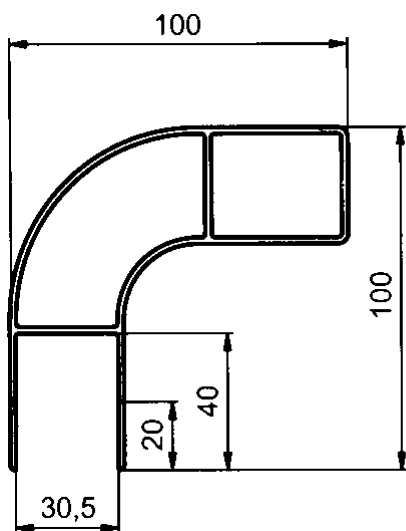

<b>Art. 54631240</b>	<b>L= 2000 mm - 2,960 kg</b>
<b>Art. 54631242</b>	<b>L= 2200 mm - 3,256 kg</b>
<b>Art. 54631244</b>	<b>L= 2400 mm - 3,550 kg</b>
<b>Art. 54631245</b>	<b>L= 2500 mm - 3,700 kg</b>
<b>Art. 54631247</b>	<b>L= 2700 mm - 3,996 kg</b>
<b>Art. 54631430</b>	<b>L= 3000 mm - 4,440 kg</b>
<b>Art. 54631440</b>	<b>L= 4000 mm - 5,920 kg</b>

Sacchetto kit accessori  
*Kit fittings small bag*  
**Art. 58914055 - 0,260 kg**

Profili protezione laterale in alluminio anodizzato  
*Anodized Aluminium lateral protection profile*  
 Profil de protection lateral en aluminium anodizée  
 Seitenschutzprofil Aluminium eloxiert

Profili ad angolo  
*Corner profile*  
**Art. 58925055**

**L= 3000 mm - 6,100 kg**

Profili diritto  
*Straight profile*  
**Art. 58926055**

**L= 5820 mm - 8,750 kg**