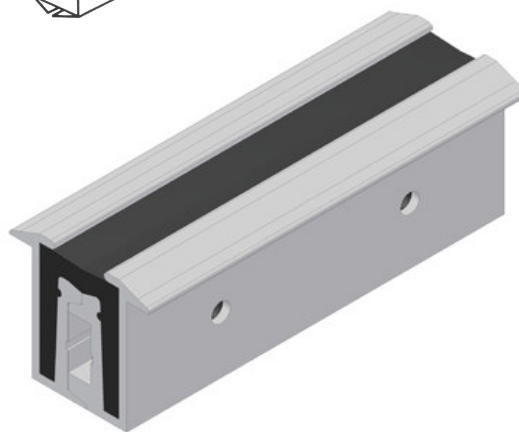

Cerniera continua in alluminio anodizzato forata tipo "Eli-Ti" 29/180°
Anodized aluminium continuous hinge with holes type "Eli-Ti" 29/180°
Aluminium "Eli-Ti" Turbander 29/180°

Charnier en aluminium en profil continuè tipe "Eli-Ti" 29/180°

Art. 54631240	L= 2000 mm - 2,960 kg
Art. 54631242	L= 2200 mm - 3,256 kg
Art. 54631244	L= 2400 mm - 3,550 kg
Art. 54631245	L= 2500 mm - 3,700 kg
Art. 54631247	L= 2700 mm - 3,996 kg
Art. 54631430	L= 3000 mm - 4,440 kg
Art. 54631440	L= 4000 mm - 5,920 kg