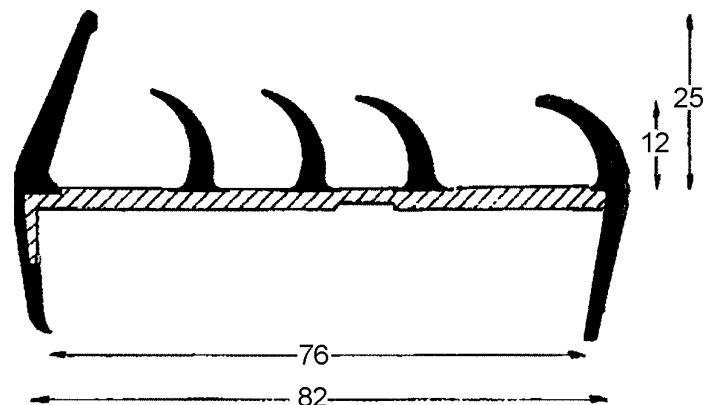

Guarnizione in PVC grigia/grigia 80 mm
Grey/grey PVC joint profile 80 mm
Grau/grau PVC dichtung 80 mm
PVC biduretè gris/gris 80 mm

- **Art. 54800270** L= 2700 mm - 1,890 kg
- **Art. 54800320** L= 3200 mm - 2,880 kg
- **Art. 54800500** L= 5000 mm - 4,500 kg