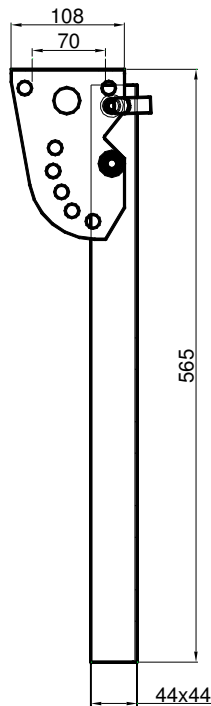

Montante completo per parabiciclette
Paracicle safety guard
Support paracycliste
Seitliche unterfahrerschutz-Einrichtungen

Articolo Article	Trattamento Treatment	Weight kg
57900055	Zincato Galvanized Zinguée Verzinkt	1,650
57900155	Zincato a caldo Hot galvanized Zinguée a chaud Feuer verzinkt	1,650