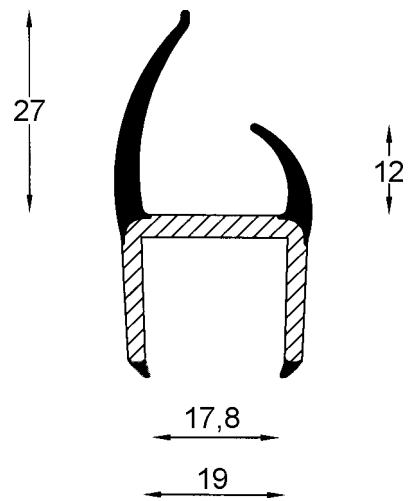

Articolo Article	L	D	H
50282855	280	280	550
50403050	400	300	500
50453040	450	300	400
50453240	450	320	400
50454535	450	450	350
50453540	450	350	400
50453550	450	350	500
50454560	450	450	600
50502530	500	250	300
50503030	500	300	300
50503355	500	330	550
50504050	500	400	500
50504551	500	450	500
50603540	600	350	400
50603545	600	350	450
50604050	600	400	500
50605050	600	500	500
50605060	600	500	600
50674250	670	420	500

**Art. 50960200 - 6,300 kg**

Guarnizione in PVC grigia/grigia 18 mm  
 Grey/grey PVC joint profile 18 mm  
 Grau/grau PVC dichtung 18 mm  
 PVC biduretè gris/gris 18 mm

**Art. 54185270** L= 2700 mm - 0,880 kg  
**Art. 54185320** L= 3200 mm - 1,040 kg  
**Art. 54185500** L= 5000 mm - 1,630 kg