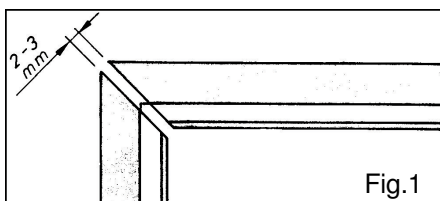

28 Mt.

**Art. 54372012 - 0,750 kg/Mt.**

Piattino angolare in PVC grigio per guarnizioni  
 Grey PVC flexible lips  
 Grau PVC Dichtgummi  
 Angulaire joint pour PVC gris

100 Mt.

**Art. 54093100 - 0,010 kg/Mt.**