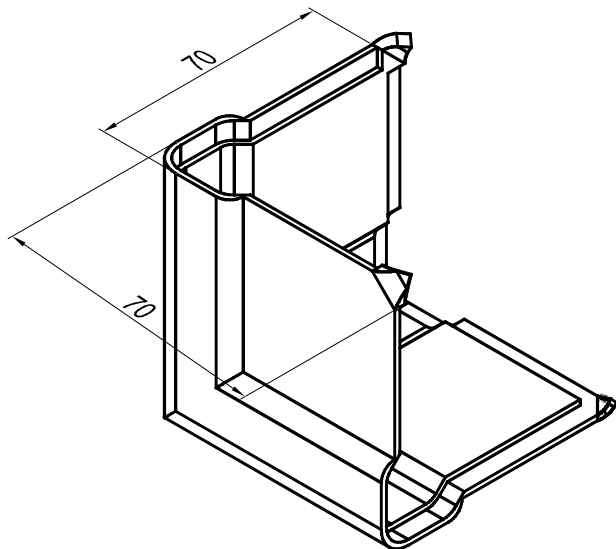

Profilo Angolare in ABS bianco

Abs profile Corner white

**Art. 54652461**

**L= 5000 mm**

Calotta angolare PVC rigido bianco

PVC Corner cap white

**Art. 55264100 - 0,060 kg**

Montante completo per parabiciclette  
*Paracicle safety guard*  
 Support paracycliste  
 Seitliche unterfahrerschutz-Einrichtungen