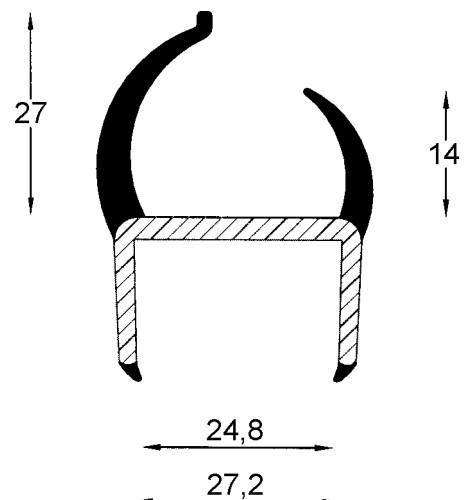

**Art. 50960200 - 6,300 kg**

Guarnizione in PVC grigia/grigia 18 mm  
 Grey/grey PVC joint profile 18 mm  
 Grau/grau PVC dichtung 18 mm  
 PVC biduretè gris/gris 18 mm

**Art. 54185270** L= 2700 mm - 0,880 kg  
**Art. 54185320** L= 3200 mm - 1,040 kg  
**Art. 54185500** L= 5000 mm - 1,630 kg

Guarnizione in PVC grigia/grigia 20 mm  
 Grey/grey PVC joint profile 20 mm  
 Grau/grau PVC dichtung 20 mm  
 PVC biduretè gris/gris 20 mm

**Art. 54085270** L= 2700 mm - 1,090 kg  
**Art. 54085320** L= 3200 mm - 1,295 kg  
**Art. 54085500** L= 5000 mm - 2,025 kg

Guarnizione in PVC grigia/grigia 25 mm  
 Grey/grey PVC joint profile 25 mm  
 Grau/grau PVC dichtung 25 mm  
 PVC biduretè gris/gris 25 mm

**Art. 54084270** L= 2700 mm - 1,215 kg  
**Art. 54084320** L= 3200 mm - 1,440 kg  
**Art. 54084500** L= 5000 mm - 2,250 kg