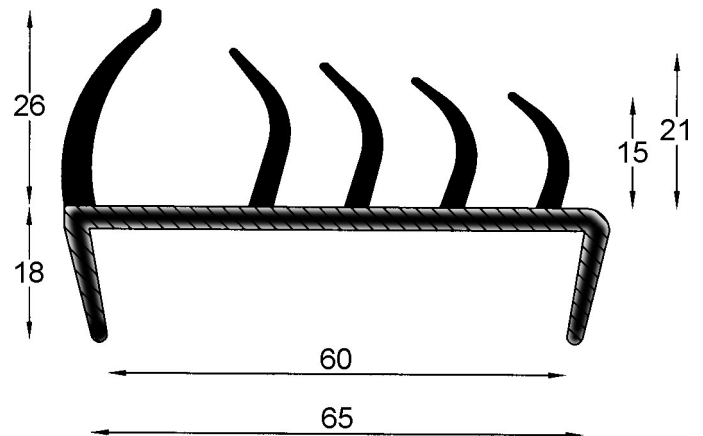

Guarnizione in PVC nera/nera 65 mm
Black/black PVC joint profile 65mm
Schwarz/schwarz PVC dichtung 65 mm
PVC biduretè noir/noir 65 mm

- **Art. 54652455** L= 5000 mm - 3,000 kg