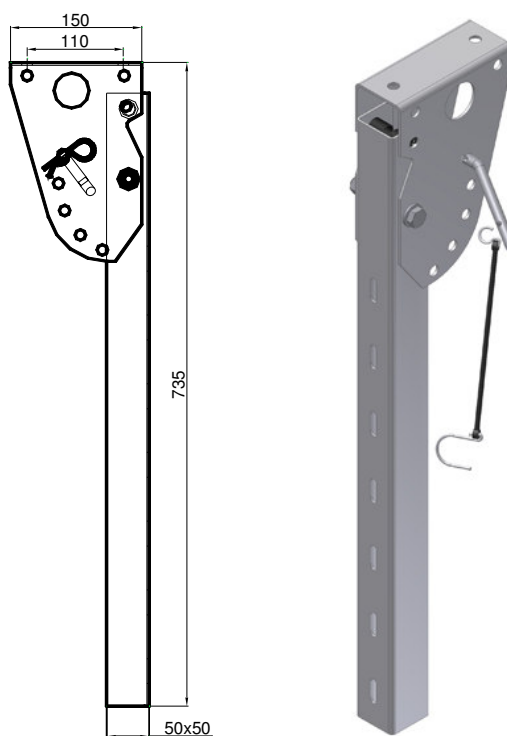

Montante completo per parabiciclette
Paracicle safety guard
Support paracycliste
Seitliche unterfahrerschutz-Einrichtungen

Articolo Article	Trattamento Treatment	Weight kg
58900055	Zincato Galvanized Zinguée Verzinkt	3,425
58900155	Zincato a caldo Hot galvanized Zinguée a chaud Feuer verzinkt	3,425
58900355	Inox Stainless steel Acier Inox Sthäl nirosta	2,400