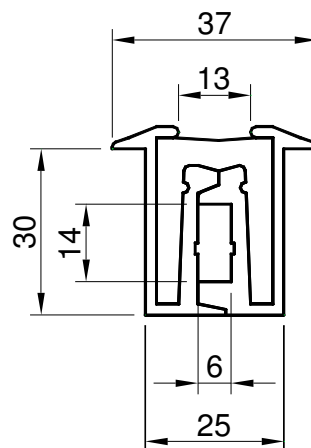

Articolo Article	L	D	H
50282855	280	280	550
50403050	400	300	500
50453040	450	300	400
50453240	450	320	400
50454535	450	450	350
50453540	450	350	400
50453550	450	350	500
50454560	450	450	600
50502530	500	250	300
50503030	500	300	300
50503355	500	330	550
50504050	500	400	500
50504551	500	450	500
50603540	600	350	400
50603545	600	350	450
50604050	600	400	500
50605050	600	500	500
50605060	600	500	600
50674250	670	420	500

Articolo Article	L	D	H
50804050	800	400	500
50805050	800	500	500
50805060	800	500	600
50806060	800	600	600
50905060	900	500	600
50906060	900	600	600
51005050	1000	500	500
51005060	1000	500	600
51006060	1000	600	600
51105060	1000	500	600
51205060	1200	500	600
51305060	1300	500	600
51505060	1500	500	600
51506570	1500	650	700

Fig.1

Fig.2

Fig.3

Cerniera continua in alluminio anodizzato forata tipo "Eli-Ti" 29/180°  
Anodized aluminium continuous hinge with holes type "Eli-Ti" 29/180°  
Aluminium "Eli-Ti" Turbander 29/180°

Charnier en aluminium en profil continuè tipe "Eli-Ti" 29/180°

<b>Art. 54631240</b>	<b>L= 2000 mm - 2,960 kg</b>
<b>Art. 54631242</b>	<b>L= 2200 mm - 3,256 kg</b>
<b>Art. 54631244</b>	<b>L= 2400 mm - 3,550 kg</b>
<b>Art. 54631245</b>	<b>L= 2500 mm - 3,700 kg</b>
<b>Art. 54631247</b>	<b>L= 2700 mm - 3,996 kg</b>
<b>Art. 54631430</b>	<b>L= 3000 mm - 4,440 kg</b>
<b>Art. 54631440</b>	<b>L= 4000 mm - 5,920 kg</b>