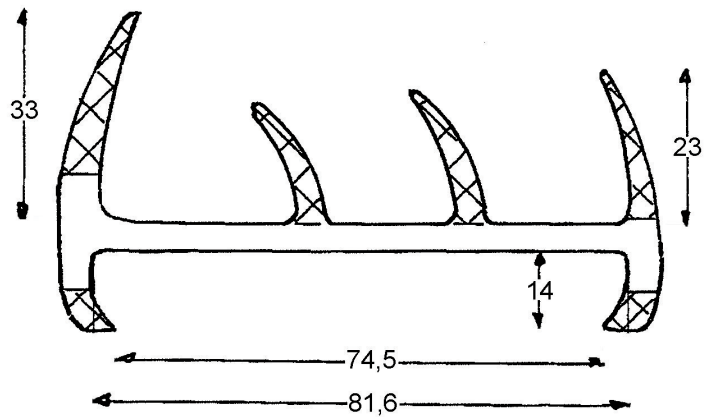

Guarnizione in PVC grigia/grigia 81 mm
Grey/grey PVC joint profile 81 mm
Grau/grau PVC dichtung 81 mm
PVC biduretè gris/gris 81 mm

10 Pz.

Art. 54835000 L= 5000 mm - 5,000 kg