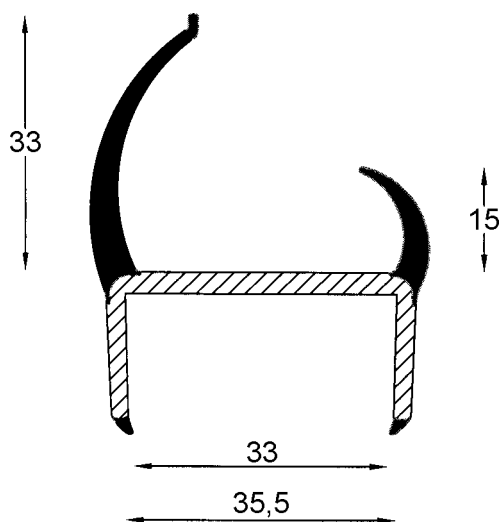

**Art. 54081500** L= 5000 mm - 2,405 kg

Guarnizione in PVC grigia/grigia 35 mm  
Grey/grey PVC joint profile 35 mm  
Grau/grau PVC dichtung 35 mm  
PVC biduretè gris/gris 35 mm

15 Pz.

**Art. 54381270** L= 2700 mm - 1,323 kg

**Art. 54381320** L= 3200 mm - 1,568 kg

**Art. 54381500** L= 5000 mm - 2,450 kg

Guarnizione in PVC grigia/grigia 40 mm  
Grey/grey PVC joint profile 40 mm  
Grau/grau PVC dichtung 40 mm  
PVC biduretè gris/gris 40 mm